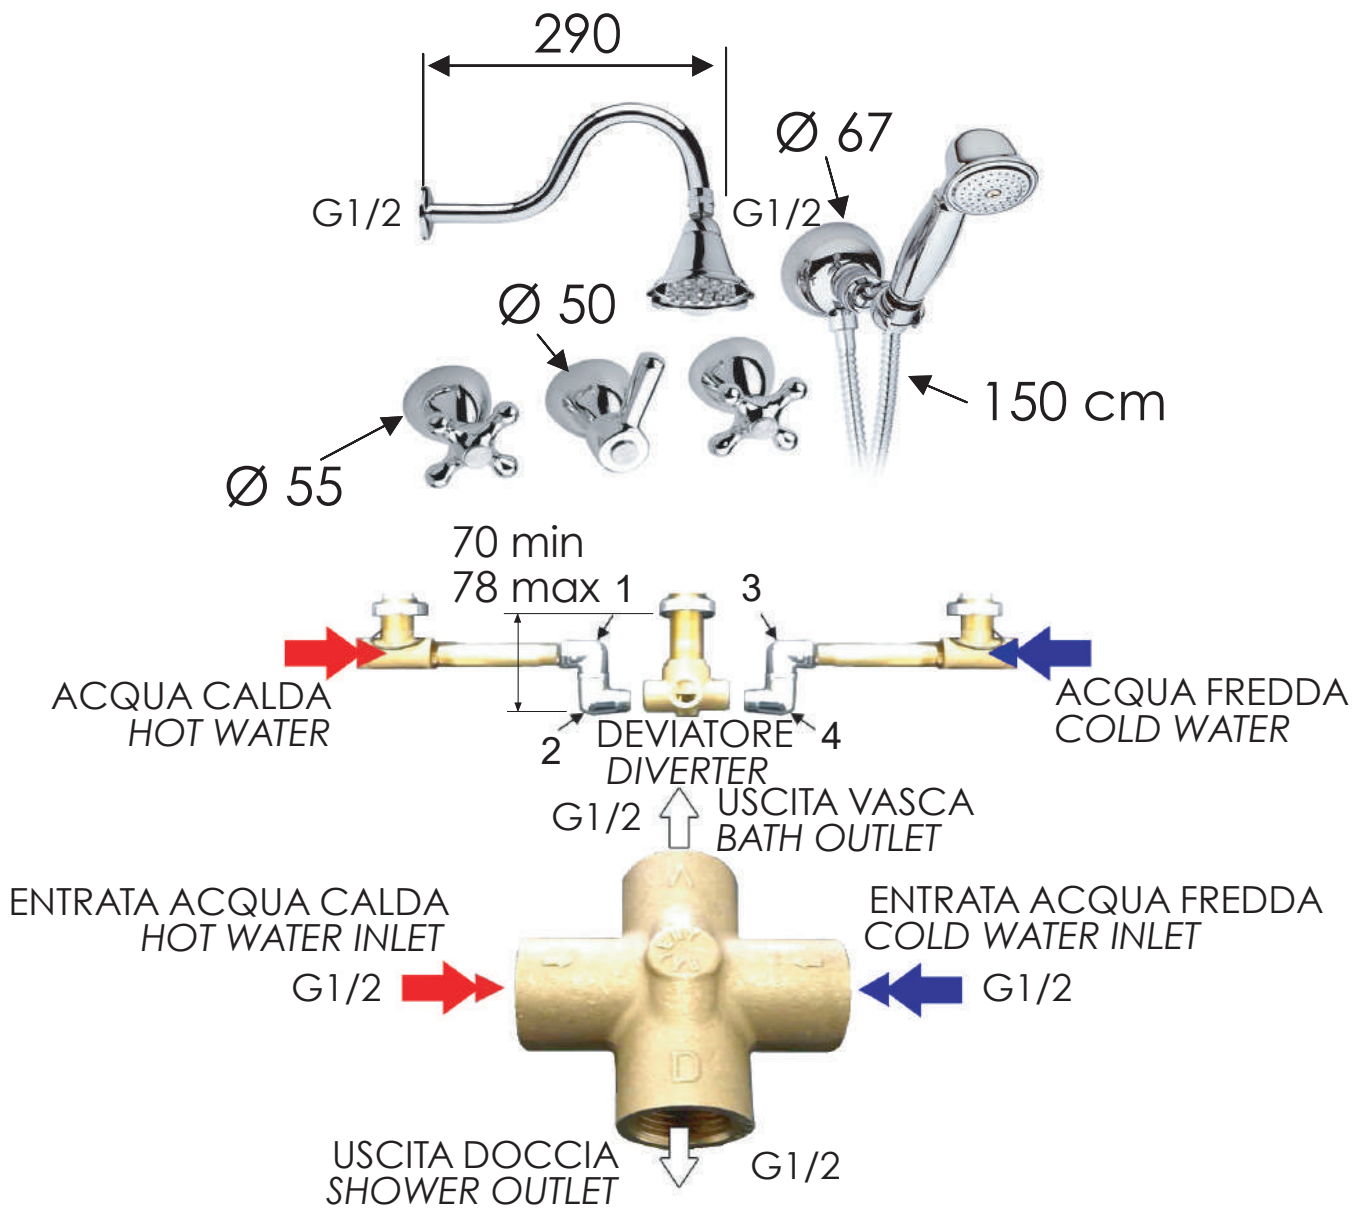

REMER

RUBINETTERIE

SCHEDA TECNICA

TECHNICAL FEATURES

ART. COD.

03LIS02

MATERIALI / MATERIALS

OTTONE / BRASS

CROMATURA / CHROME PLATING

UNI EN 248

Via Leonardo da Vinci 83 - 20062 Cassano d'Adda (MI) Italy - Tel. +39-0363 364211

info@remer.eu

www.remer.eu