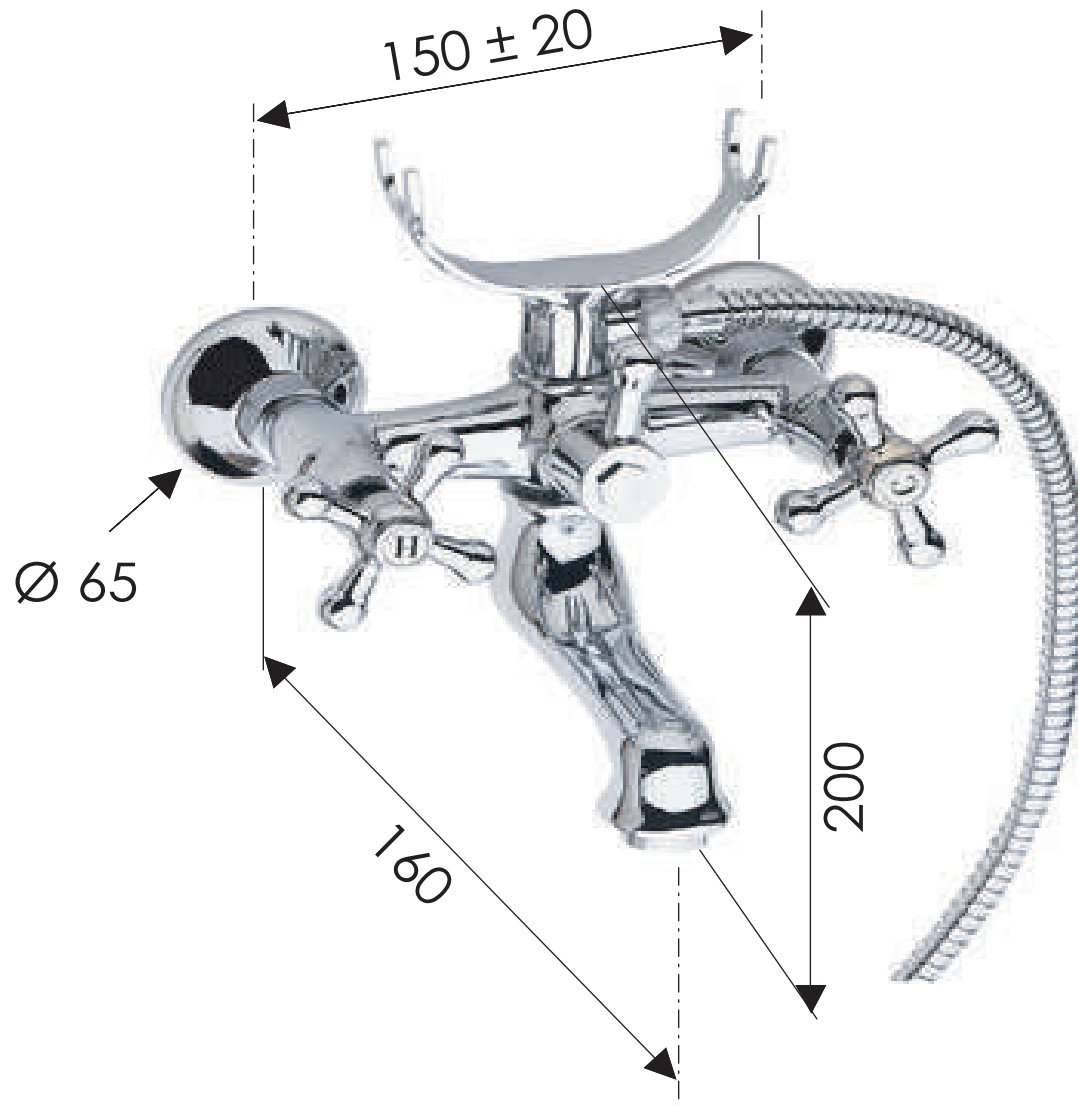

REMER

RUBINETTERIE

SCHEDA TECNICA

ART. COD.

TECHNICAL FEATURES

05LI

MATERIALI / MATERIALS

OTTONE CROMATO / CHROME PLATED BRASS

CROMATURA / CHROME PLATING

UNI EN 248

Via Leonardo da Vinci 83 - 20062 Cassano d'Adda (MI) Italy - Tel. +39-0363 364211

info@remer.eu

www.remer.eu