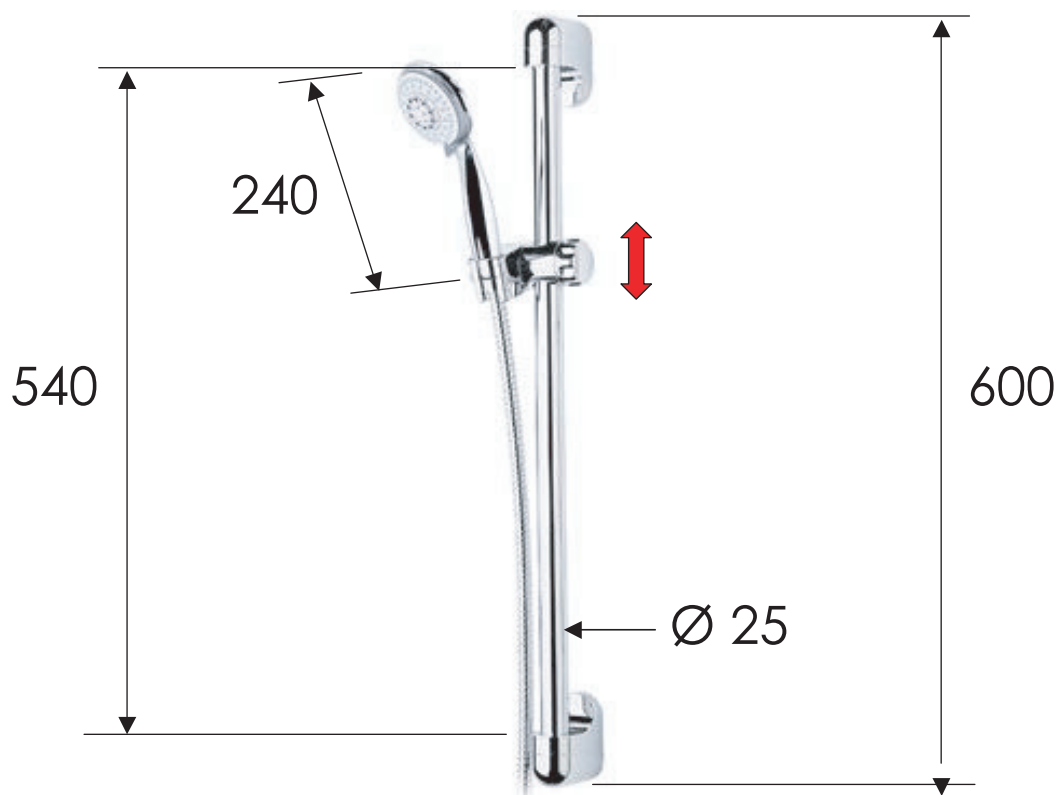

# REMER

RUBINETTERIE

SCHEDA TECNICA

TECHNICAL FEATURES

ART. COD.

**311D318F4**

5 FUNZIONI / 5 FUNCTIONS

Getto con massaggio  
intenso a risparmio  
idrico  
Concentrated spray  
massage water  
saving

Getto aerato intenso  
Intense aerated  
spray

Massaggio con getto  
vigoroso ed ampio  
Vigorous massage  
wide spray

Getto spray delicato ad ampia  
copertura con getto vigoroso  
all'esterno a risparmio idrico  
Gentle aerated spray wide  
medium coverage water  
saving

Getto Esterno  
External wide  
spray

**MATERIALI / MATERIALS**

OTTONE CROMATO / CHROME PLATED BRASS

ABS CROMATO / CHROME PLATED ABS

**CROMATURA / CHROME PLATING**

UNI EN 248

Doccetta  
Anticalcare  
Anti-limestone  
Hand Shower