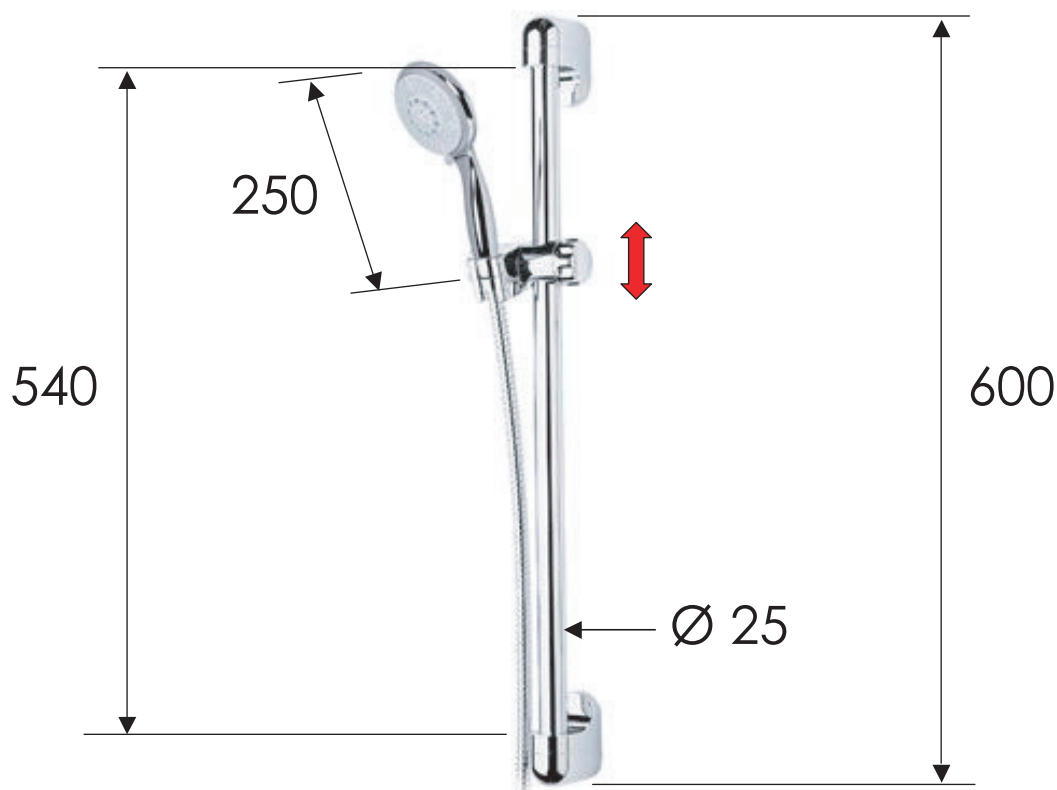

# REMER

RUBINETTERIE

SCHEDA TECNICA

TECHNICAL FEATURES

ART. COD.

**311D318F5**

5 FUNZIONI / 5 FUNCTIONS

Getto con massaggio  
intenso a risparmio  
idrico  
Concentrated spray  
massage water  
saving

Getto aerato intenso  
Intense aerated  
spray

Getto Esterno  
External wide  
spray

Massaggio con getto  
vigoroso ed ampio  
Vigorous massage  
wide spray

Getto spray delicato ad ampia  
copertura con getto vigoroso  
all'esterno a risparmio idrico  
Gentle aerated spray wide  
medium coverage water  
saving

**MATERIALI / MATERIALS**

OTTONE CROMATO / CHROME PLATED BRASS

ABS CROMATO / CHROME PLATED ABS

**CROMATURA / CHROME PLATING**

UNI EN 248

Doccetta  
Anticalcare  
Anti-limestone  
Hand Shower

Via Leonardo da Vinci 83 - 20062 Cassano d'Adda (MI) Italy - Tel. +39-0363 364211