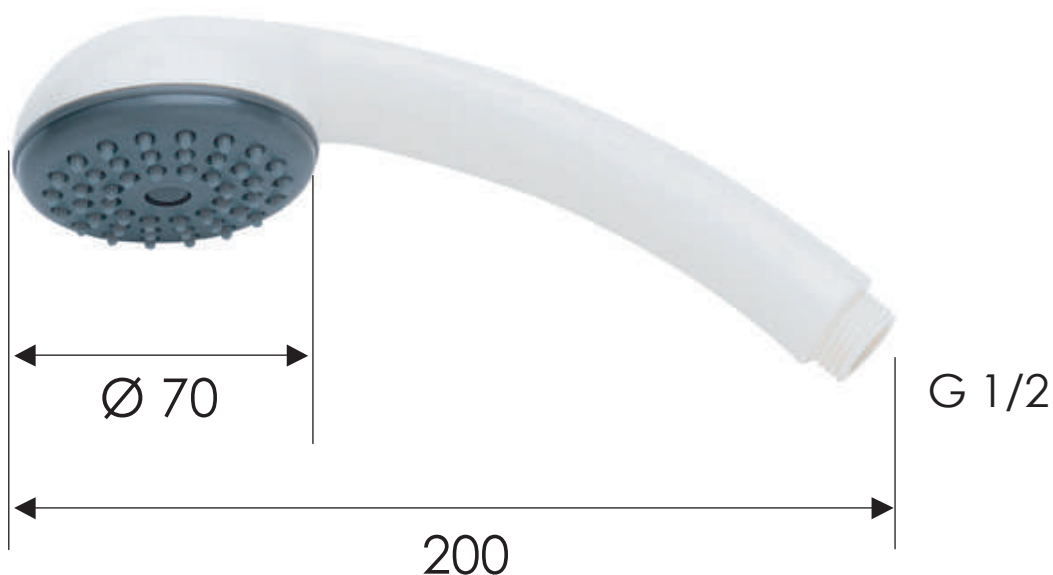

REMER

RUBINETTERIE

SERIE
SERIES

DOCLETTE HANDSHOWERS 311DABI

CODICE
CODE

IMMAGINE - IMAGE

DESCRIZIONE - DESCRIPTION

Doccetta bianca con getti in silicone, anticalcare.

White handshower with jets in silicone, anti-limestone.

SCHEDA TECNICA - TECHNICAL FEATURES

PRESSIONE / PRESSURE	1	2	3	4	5	bar
PORTATA / FLOW RATE	18	22,2	26,1	28,3	30,2	l/min

CARATTERISTICHE - FEATURES

Con Getti Anticalcare
With Antilimestone Jets