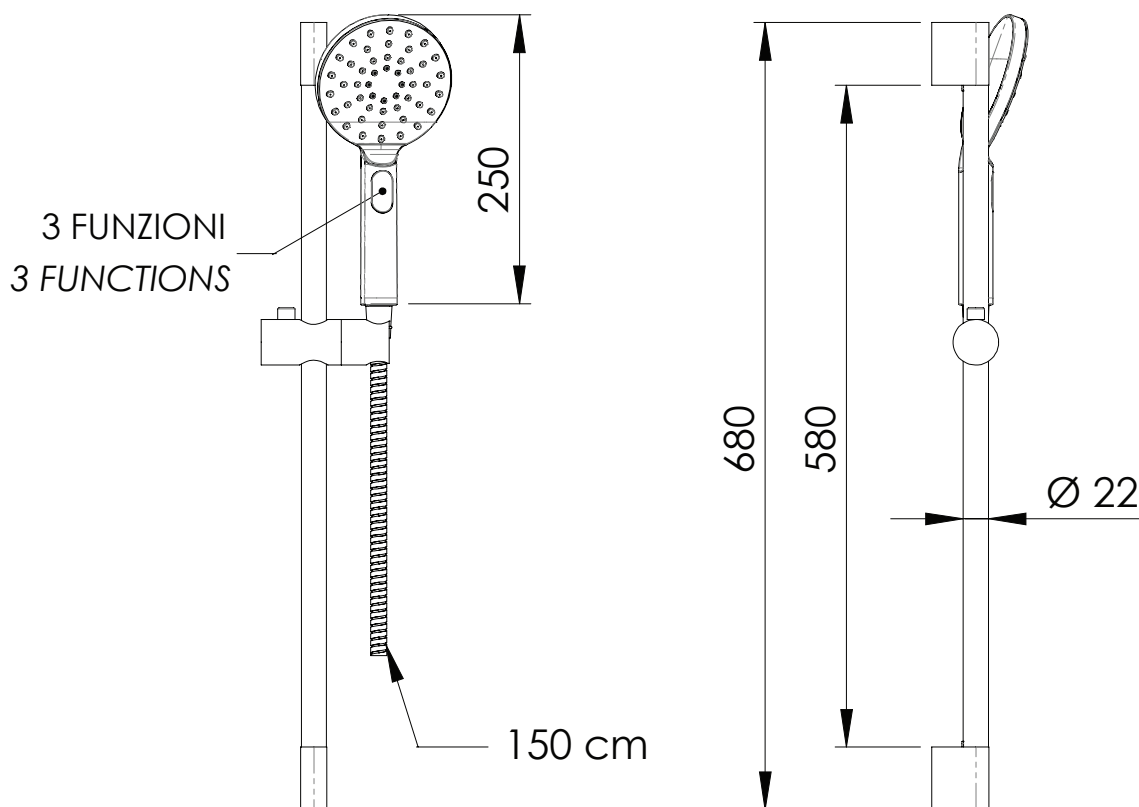

REMER

RUBINETTERIE

SERIE
SERIES

CODICE
CODE

SALISCENDI SLIDING RAILS 315L318MP

IMMAGINE - IMAGE

DESCRIZIONE - DESCRIPTION

Saliscendi con doccetta cromata a 3 funzioni con pulsante per il cambio dei getti, con getti in silicone anticalcare.

C.p. sliding rail set with handshower 3 functions with button to change the jets, anti-limestone with silicon jets.

SCHEDA TECNICA - TECHNICAL FEATURES

CARATTERISTICHE - FEATURES

Flessibile Lungo 150 cm
Flexible Length 150 cm