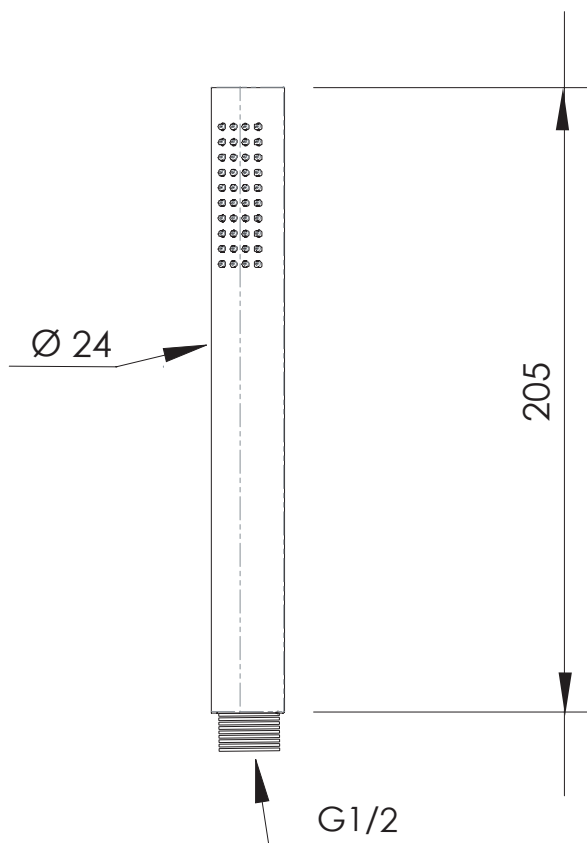

REMER

RUBINETTERIE

SERIE
SERIES

DOCLETTE HANDSHOWERS

317MDNO

CODICE
CODE

IMMAGINE - IMAGE

DESCRIZIONE - DESCRIPTION

Doccia minimale anticalcare in ABS nero opaco con getti in silicone, ad 1 funzione.

Matt black ABS minimal hand shower anti-limestone with jets in silicone, 1 function.

SCHEDA TECNICA - TECHNICAL FEATURES