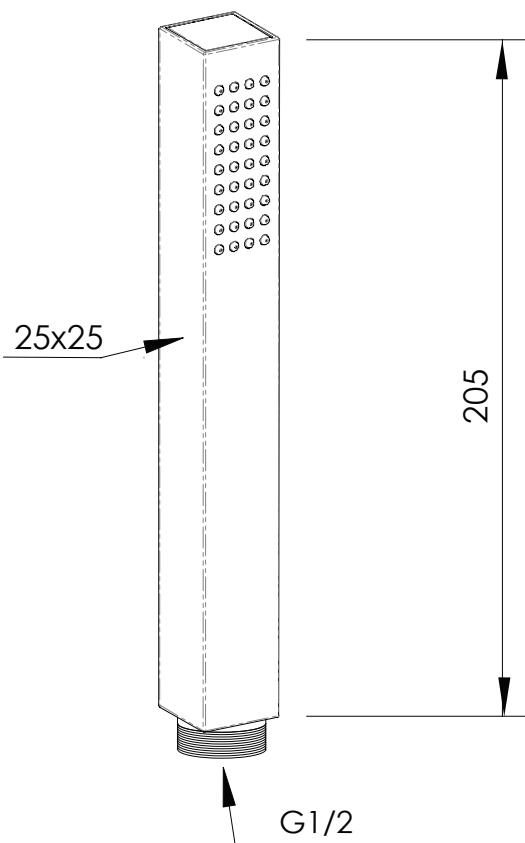

REMER

RUBINETTERIE

SERIE
SERIES

DOCETTE
HANDSHOWERS
317SDNO

CODICE
CODE

IMMAGINE - IMAGE

DESCRIZIONE - DESCRIPTION

Doccia quadrata anticalcare nero opaco con getti in silicone, ad 1 funzione.

Matt black squared hand shower anti-limestone with jets in silicone, 1 function.

SCHEDA TECNICA - TECHNICAL FEATURES

CARATTERISTICHE - FEATURES

Con Getti Anticalcare
With Antilimestone Jets

Getto vigoroso effetto pioggia
Vigorous rain effect jet