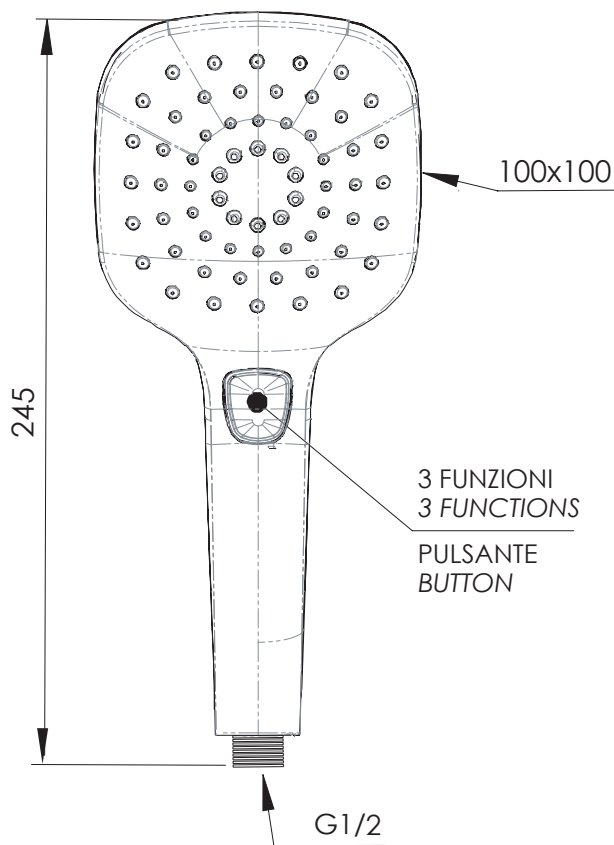

REMER

RUBINETTERIE

SERIE
SERIES

DOCCETTE HANDSHOWERS 318CP

CODICE
CODE

IMMAGINE - IMAGE

DESCRIZIONE - DESCRIPTION

Doccetta in abs cromato a 3 funzioni con pulsante per il cambio dell'intensità del getto, con getti anticalcare in silicone.

C.p. abs handshower 3 functions with button to change the intensity of the jet, anti-limestone with silicone jets.

SCHEDA TECNICA - TECHNICAL FEATURES

CARATTERISTICHE - FEATURES

Con Getti Anticalcare
With Antilimestone Jets