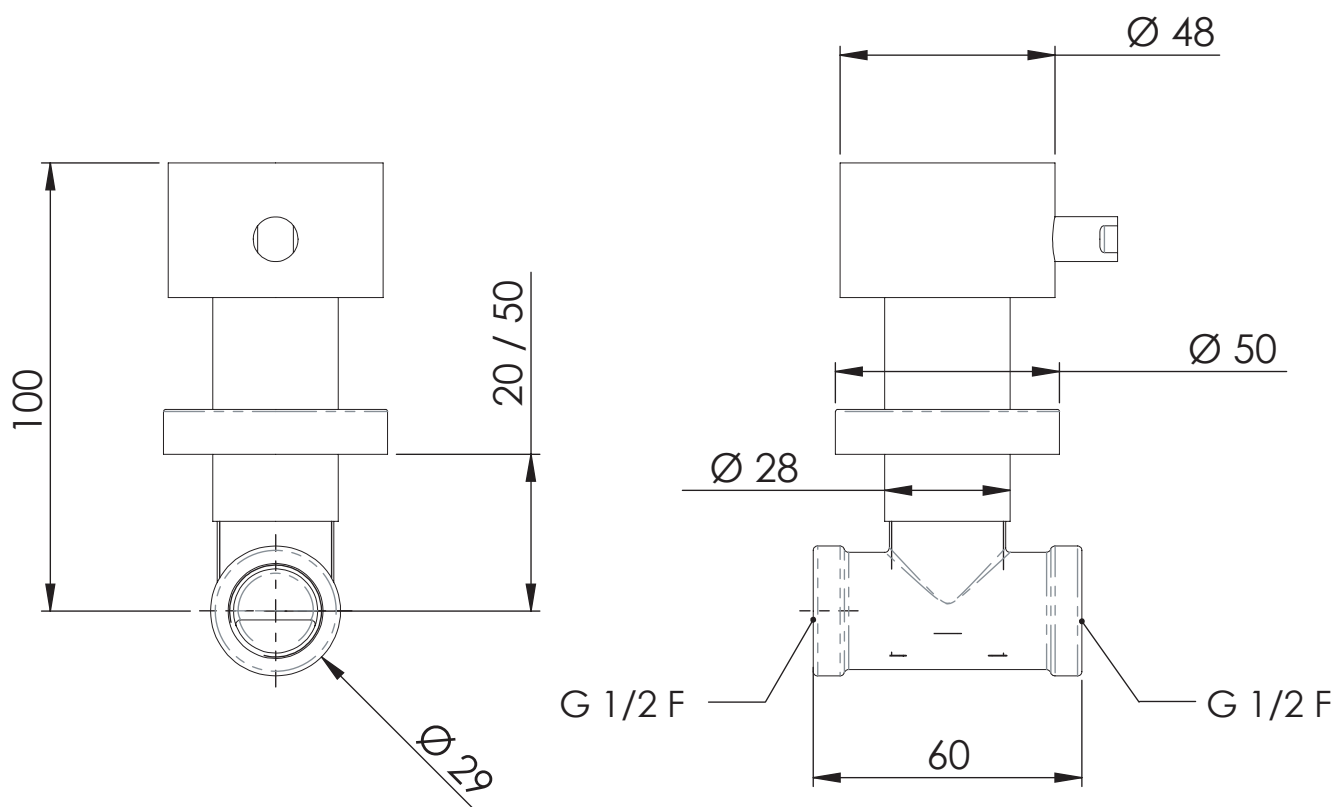

REMER

RUBINETTERIE

SERIE
SERIES

MINIMAL

CODICE
CODE

31N

IMMAGINE - IMAGE

DESCRIZIONE - DESCRIPTION

Rubinetto d'arresto serie "Minimal", 1/2".

1/2" Minimal angle valve, 1/2".

SCHEDA TECNICA - TECHNICAL FEATURES

COMPONENTI - COMPONENTS

Vitone ceramico 76DX180
Ceramic head valve 76DX180

CARATTERISTICHE - FEATURES