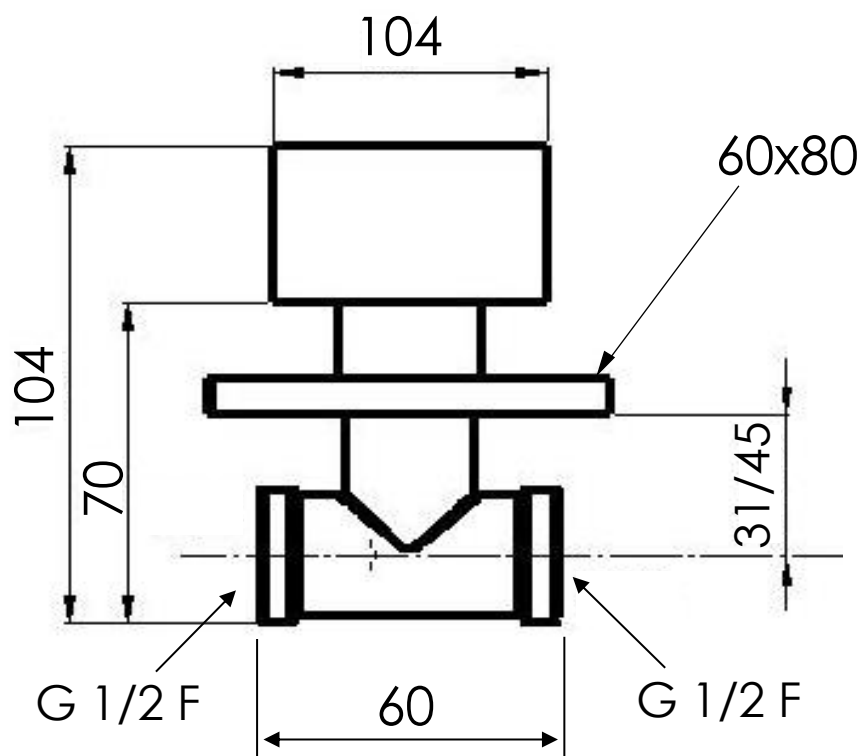

REMER

RUBINETTERIE

SCHEDA TECNICA

ART. COD.

TECHNICAL FEATURES

31W

MATERIALI / MATERIALS

OTTONE CROMATO / CHROME PLATED BRASS

CROMATURA / CHROME PLATING

UNI EN 248

Via Leonardo da Vinci 83 - 20062 Cassano d'Adda (MI) Italy - Tel. +39-0363 364211

info@remer.eu www.remer.eu