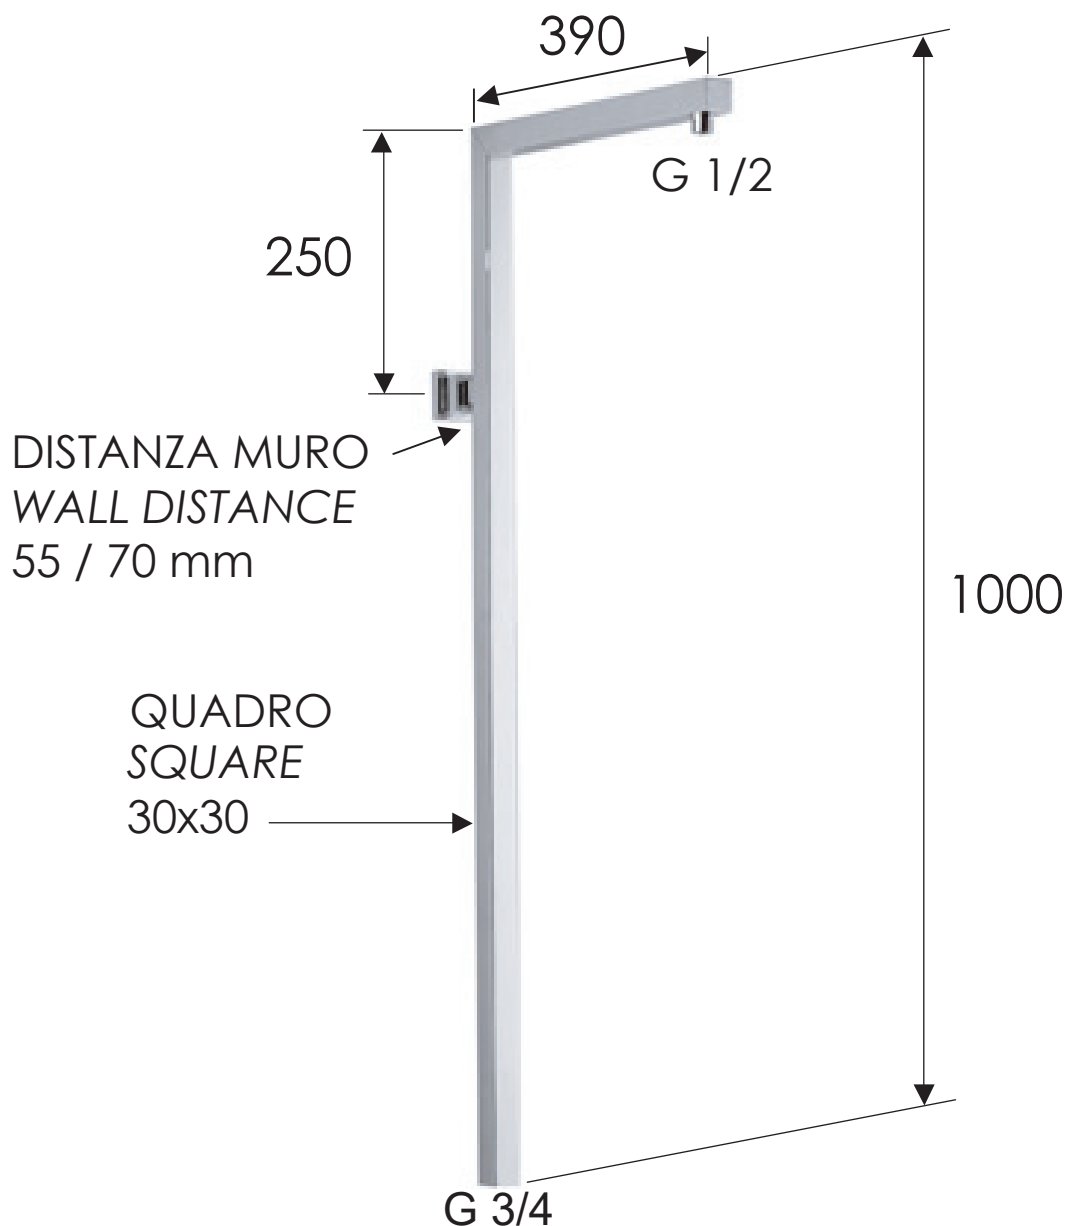

REMER

RUBINETTERIE

SCHEDA TECNICA

TECHNICAL FEATURES

ART. COD.

329S

MATERIALI / MATERIALS

OTTONE CROMATO / CHROME PLATED BRASS

CROMATURA / CHROME PLATING

UNI EN 248

Via Leonardo da Vinci 83 - 20062 Cassano d'Adda (MI) Italy - Tel. +39-0363 364211

info@remer.eu

www.remer.eu