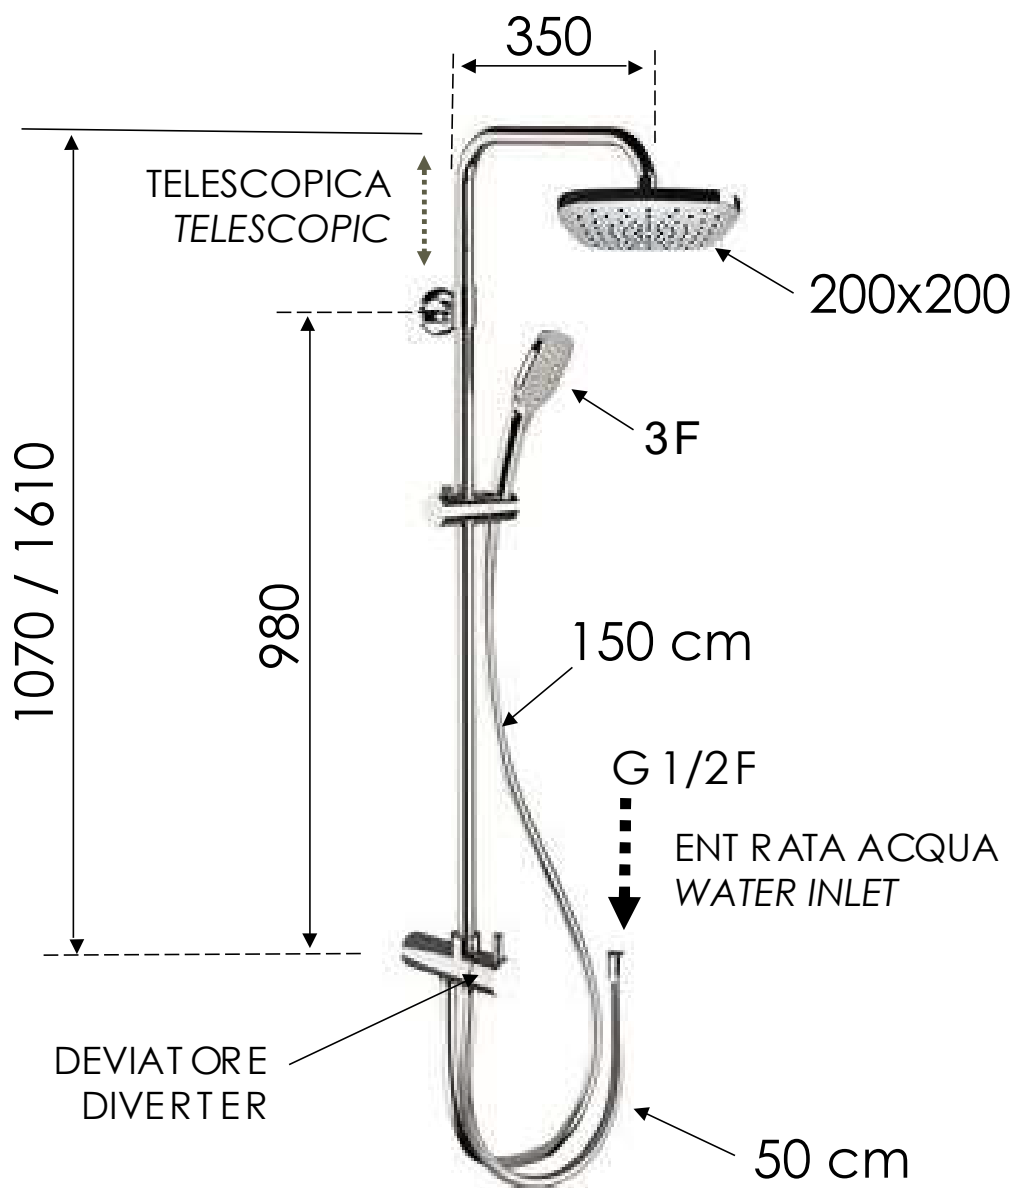

REMER

RUBINETTERIE

SCHEDA TECNICA

TECHNICAL FEATURES

ART. COD.

330A8CPAD20NRA

MATERIALI / MATERIALS

OTTONE CROMATO / CHROME PLATED BRASS

ACCIAIO INOX / STAINLESS STEEL - ABS

CROMATURA / CHROME PLATING

UNI EN 248

Via Leonardo da Vinci 83 - 20062 Cassano d'Adda (MI) Italy - Tel. +39-0363 364211

info@remer.eu www.remer.eu