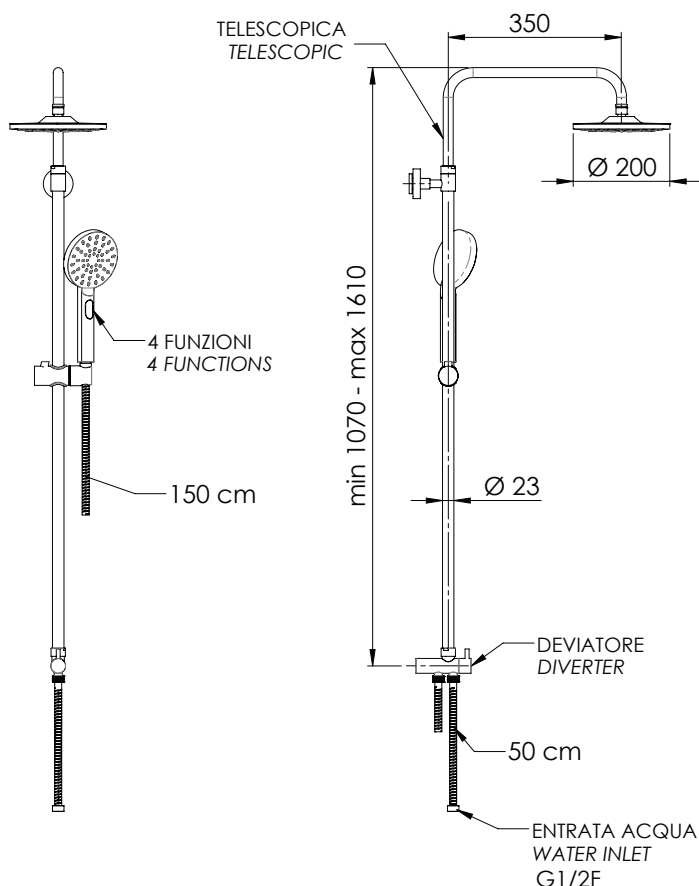

REMER

RUBINETTERIE

SERIE
SERIES

CODICE
CODE

COLONNE DOCCIA

SHOWER COLUMNS

330A8MPEC20NRA

IMMAGINE - IMAGE

DESCRIZIONE - DESCRIPTION

Set doccia composto da: soffione Ø 20 cm in abs cromato 354EC20X, colonna doccia in ottone telescopica, con asta ad altezza regolabile 329A; supporto colonna con deviatore integrato e presa acqua inferiore 330NRA; doccetta in abs 4 funzioni 318MP; flessibile 50 cm per collegamento esterno, 1/2Fx1/2F; flessibile 150 cm.

Shower set including: Ø 20 cm c.p. abs shower head 354EC20X, telescopic brass shower column, with height-adjustable rod 329A; column holder with integrated diverter and lower water intake 330NRA; 4-function abs shower 318MP; flexible 50 cm for external connection, 1/2Fx1/2F; flexible hose 150 cm.

SCHEDA TECNICA - TECHNICAL FEATURES

CARATTERISTICHE - FEATURES

2 Vie
2 Ways

Flessibile Lungo 150 cm
Flexible Length 150 cm

Con Getti Anticalcare
With Antilimestone Jets

Getto effetto pioggia ad ampia copertura
Wide coverage rain effect