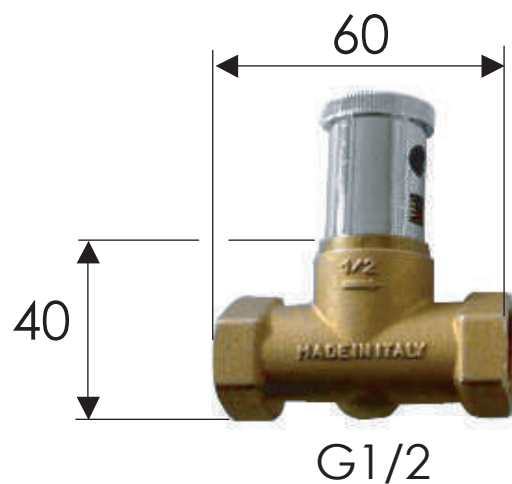

REMER

RUBINETTERIE

SCHEDA TECNICA

TECHNICAL FEATURES

ART. COD.

3312

MATERIALI / MATERIALS

OTTONE CROMATO / CHROME PLATED BRASS

OTTONE / BRASS CW617N

CROMATURA / CHROME PLATING

UNI EN 248

Via Leonardo da Vinci 83 - 20062 Cassano d'Adda (MI) Italy - Tel. +39-0363 364211

info@remer.eu

www.remer.eu