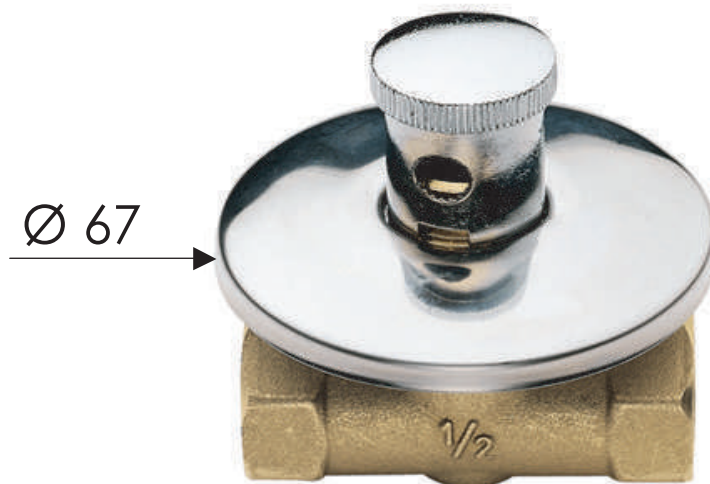

REMER

RUBINETTERIE

SCHEDA TECNICA

TECHNICAL FEATURES

ART. COD.

3312

MATERIALI / MATERIALS

OTTONE CROMATO / CHROME PLATED BRASS

OTTONE / BRASS CW617N

CROMATURA / CHROME PLATING

UNI EN 248

Via Leonardo da Vinci 83 - 20062 Cassano d'Adda (MI) Italy - Tel. +39-0363 364211

info@remer.eu

www.remer.eu