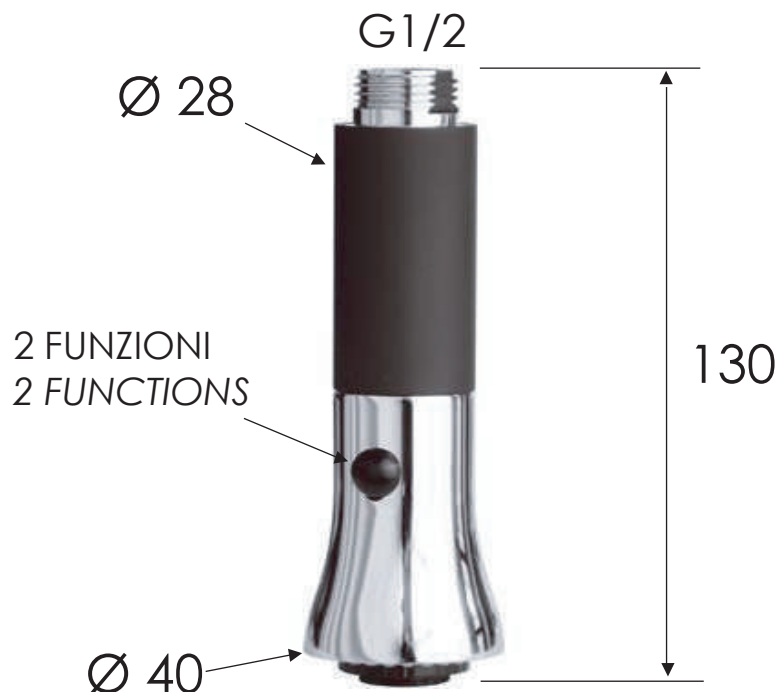

REMER

RUBINETTERIE

SCHEDA TECNICA

TECHNICAL FEATURES

ART. COD.

331DJC

2 FUNZIONI
2 FUNCTIONS

2 FUNZIONI / 2 FUNCTIONS

Massaggio con
getto vigoroso
concentrato
Vigorous
concentrated
massage

Getto spray delicato ad ampia
copertura con getto vigoroso
all'esterno a risparmio idrico
Gentle aerated spray wide
medium coverage water
saving

MATERIALI / MATERIALS

OTTONE CROMATO / CHROME PLATED BRASS
ABS

CROMATURA / CHROME PLATING

UNI EN 248

Via Leonardo da Vinci 83 - 20062 Cassano d'Adda (MI) Italy - Tel. +39-0363 364211

info@remer.eu www.remer.eu