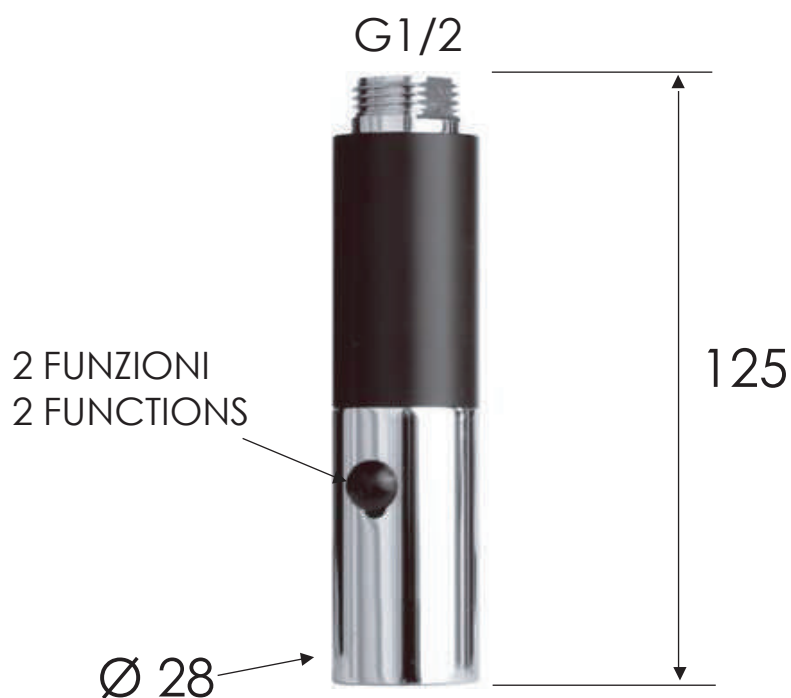

REMER

RUBINETTERIE

SCHEDA TECNICA

TECHNICAL FEATURES

ART. COD.

331DJN

2 FUNZIONI / 2 FUNCTIONS

Massaggio con
getto vigoroso
concentrato
Vigorous
concentrated
massage

Getto spray delicato ad ampia
copertura con getto vigoroso
all'esterno a risparmio idrico
Gentle aerated spray wide
medium coverage water
saving

MATERIALI / MATERIALS

OTTONE CROMATO / CHROME PLATED BRASS
ABS