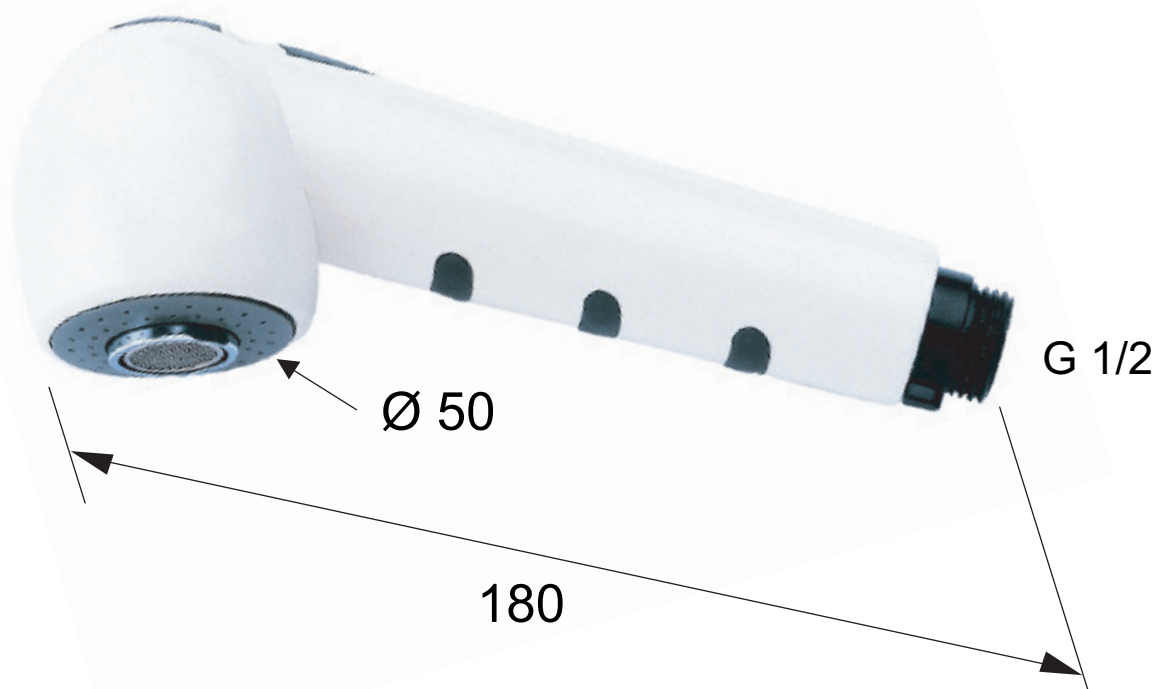

ART. COD.

331 K47 BI

2 FUNZIONI / 2 FUNCTIONS

Massaggio con
getto vigoroso
concentrato
Vigorous
concentrated
massage

Getto spray delicato ad ampia
copertura con getto vigoroso
all'esterno a risparmio idrico
Gentle aerated spray wide
medium coverage water
saving