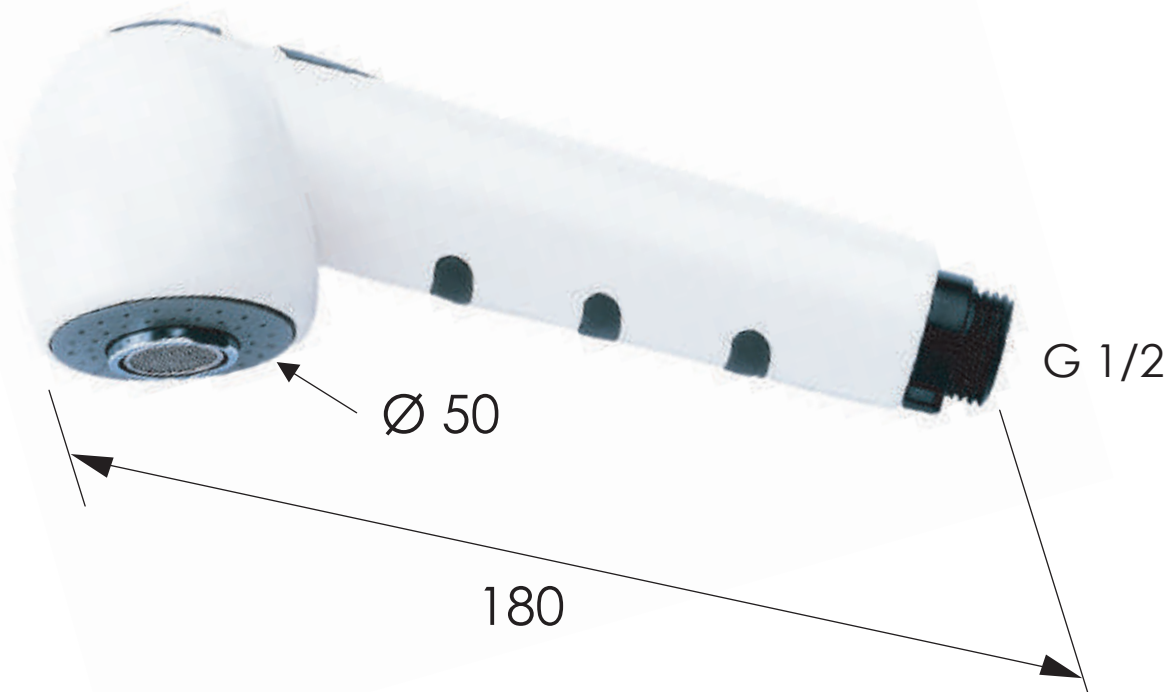

REMER

RUBINETTERIE

SCHEDA TECNICA

ART. COD.

TECHNICAL FEATURES

331K47BI

2 FUNZIONI / 2 FUNCTIONS

Massaggio con
getto vigoroso
concentrato
Vigorous
concentrated
massage

Getto spray delicato ad ampia
copertura con getto vigoroso
all'esterno a risparmio idrico
Gentle aerated spray wide
medium coverage water
saving

MATERIALI / MATERIALS

ABS

Via Leonardo da Vinci 83 - 20062 Cassano d'Adda (MI) Italy - Tel. +39-0363 364211