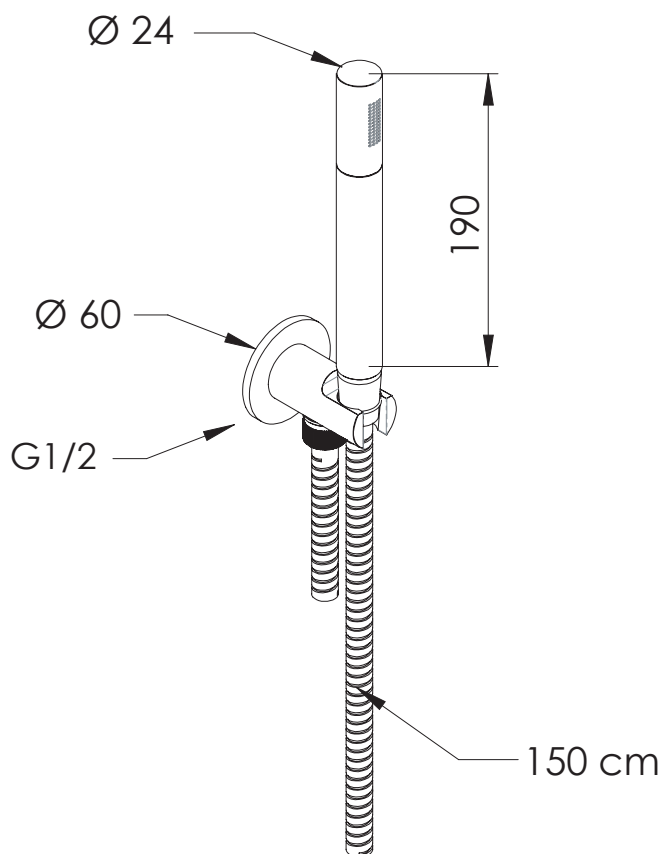

REMER

RUBINETTERIE

SERIE
SERIES

KIT DOCCIA SHOWER SET

337M317MC

CODICE
CODE

IMMAGINE - IMAGE

SCHEMA TECNICA - TECHNICAL FEATURES

DESCRIZIONE - DESCRIPTION

Set doccia minimale composto da: presa acqua con supporto lusso in ottone cromato, doccetta in ottone cromato e flessibile 150 cm.

Minimal shower set including: c.p. water punch and shower holder in brass, c.p. brass handshower and 150 cm flexible hose.

CARATTERISTICHE - FEATURES

Disponibile in Finitura
Available in Finishing

Flessibile Lungo 150 cm
Flexible Length 150 cm

Getto vigoroso
effetto pioggia
Vigorous rain effect jet

FINITURE - FINISHING

NO
Nero Opaco
Matt Black