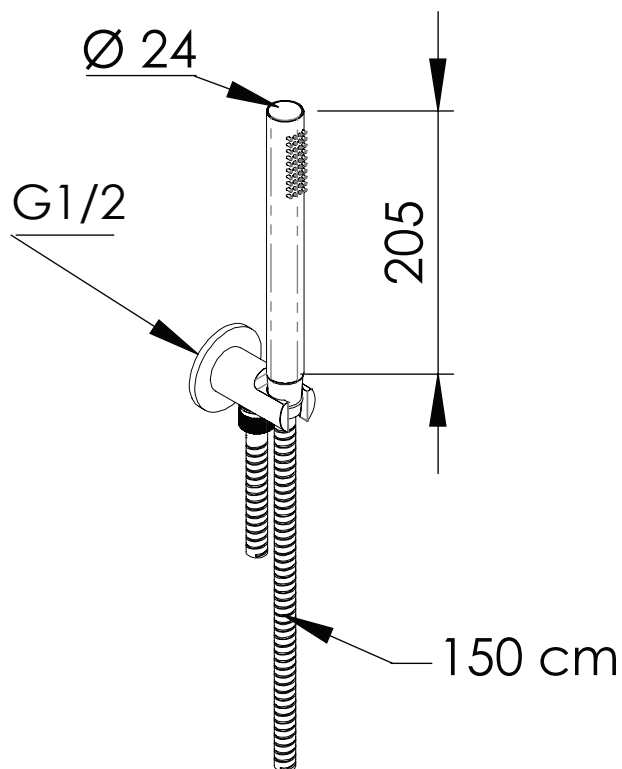

REMER

RUBINETTERIE

SERIE
SERIES

KIT DOCCIA SHOWER SET 337M317MDNO

CODICE
CODE

IMMAGINE - IMAGE

SCHEDA TECNICA - TECHNICAL FEATURES

DESCRIZIONE - DESCRIPTION

Set doccia minimale in nero opaco composto da: presa acqua con supporto lusso in ottone, doccetta cromata, anticalcare con getti in silicone e flessibile 150 cm.

Black matt minimal shower set including: water punch and shower holder in brass, handshower antilimestone with silicon jets and 150 cm flexible hose.

CARATTERISTICHE - FEATURES

Flessibile Lungo 150 cm
Flexible Length 150 cm

Getto vigoroso effetto pioggia
Vigorous rain effect jet

Con Getti Anticalcare
With Antilimestone Jets

FINITURE - FINISHING

NO
Nero Opaco
Matt Black