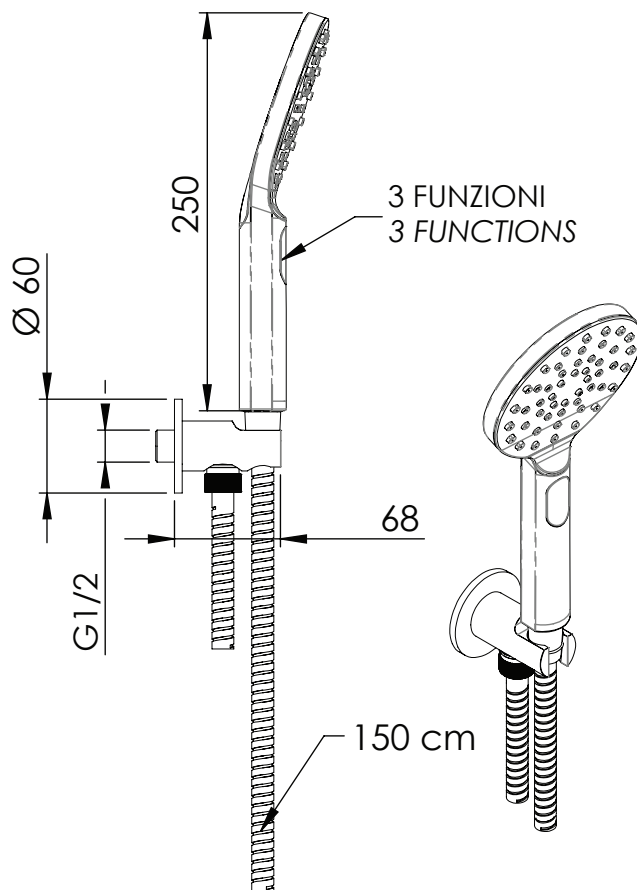

# KIT DOCCIA SHOWER SET 337M318MPNO

### DESCRIZIONE - DESCRIPTION

Set doccia in nero opaco composto da: presa acqua con supporto lusso in ottone, doccetta cromata a 3 funzioni, con pulsante per cambio dei getti, anticalcare con getti in silicone e flessibile 150 cm.

Black matt shower set including: water punch and shower holder in brass, handshower 3 functions with button to change the jets, antilimestone with silicon jets and 150 cm flexible hose.