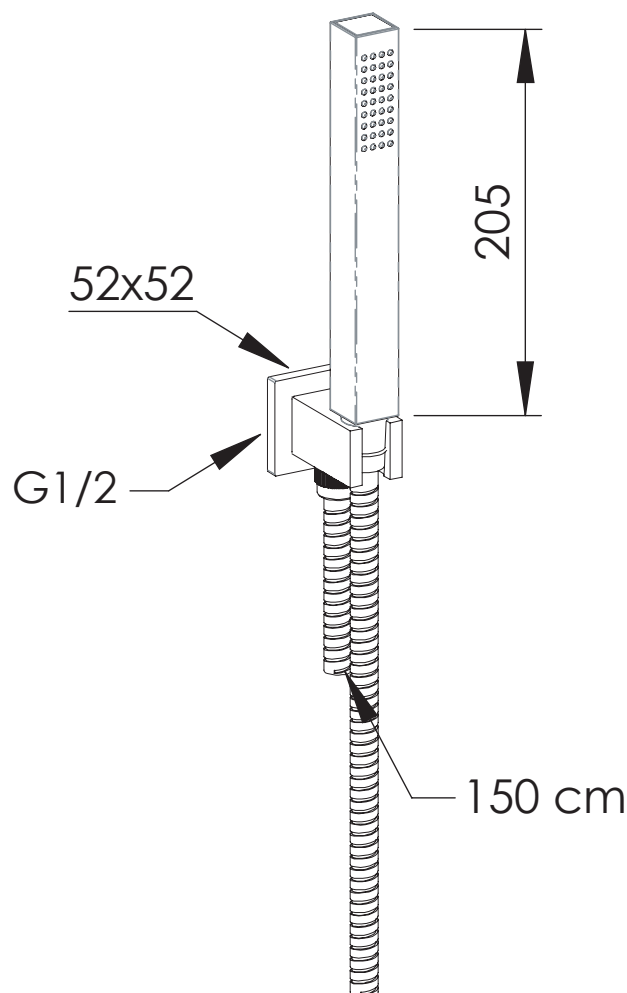

REMER

RUBINETTERIE

SERIE
SERIES

CODICE
CODE

KIT DOCCIA SHOWER SET 337Q317SDNO

IMMAGINE - IMAGE

SCHEMA TECNICA - TECHNICAL FEATURES

DESCRIZIONE - DESCRIPTION

Set doccia quadrato in nero opaco composto da: presa acqua con supporto lusso in ottone, doccetta anticalcare in ABS, e flessibile 150 cm.

Black matt shower set including: water punch and shower holder in brass, antilimestone ABS handshower and 150 cm flexible hose.

CARATTERISTICHE - FEATURES

Flessibile Lungo 150 cm
Flexible Length 150 cm

Getto vigoroso
effetto pioggia
Vigorous rain effect jet

Con Getti Anticalcare
With Antilimestone Jets

FINITURE - FINISHING

NO
Nero Opaco
Matt Black