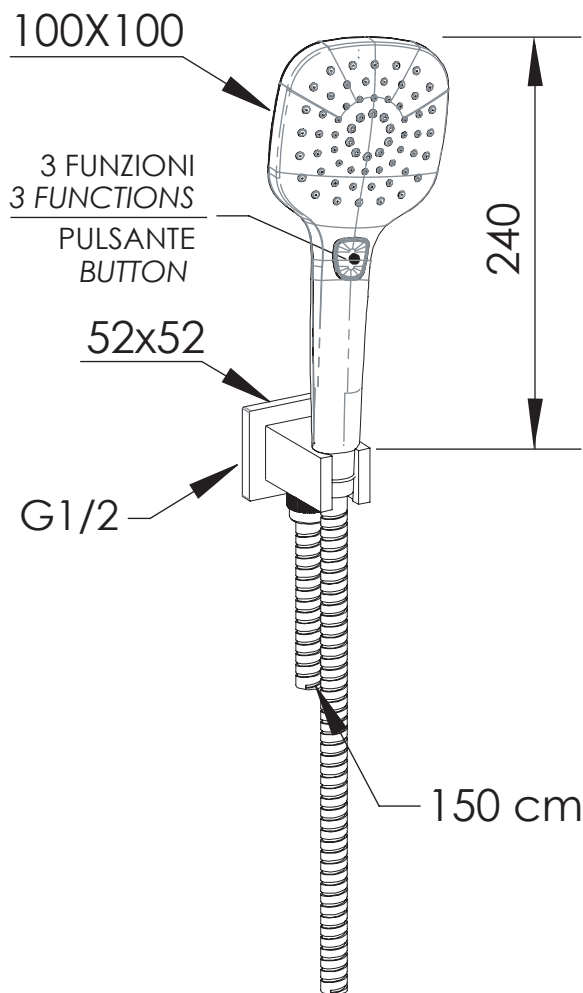

## KIT DOCCIA SHOWER SET 337Q318CPNO

CODICE  
CODE

### DESCRIZIONE - DESCRIPTION

Set doccia quadrato in nero opaco composto da: presa acqua con supporto lusso in ottone, doccetta cromata a 3 funzioni, con pulsante per cambio dei getti, anticalcare con getti in silicone e flessibile 150 cm.

Black matt shower set including: water punch and shower holder in brass, handshower 3 functions with button to change the jets, antilimestone with silicon jets and 150 cm flexible hose.