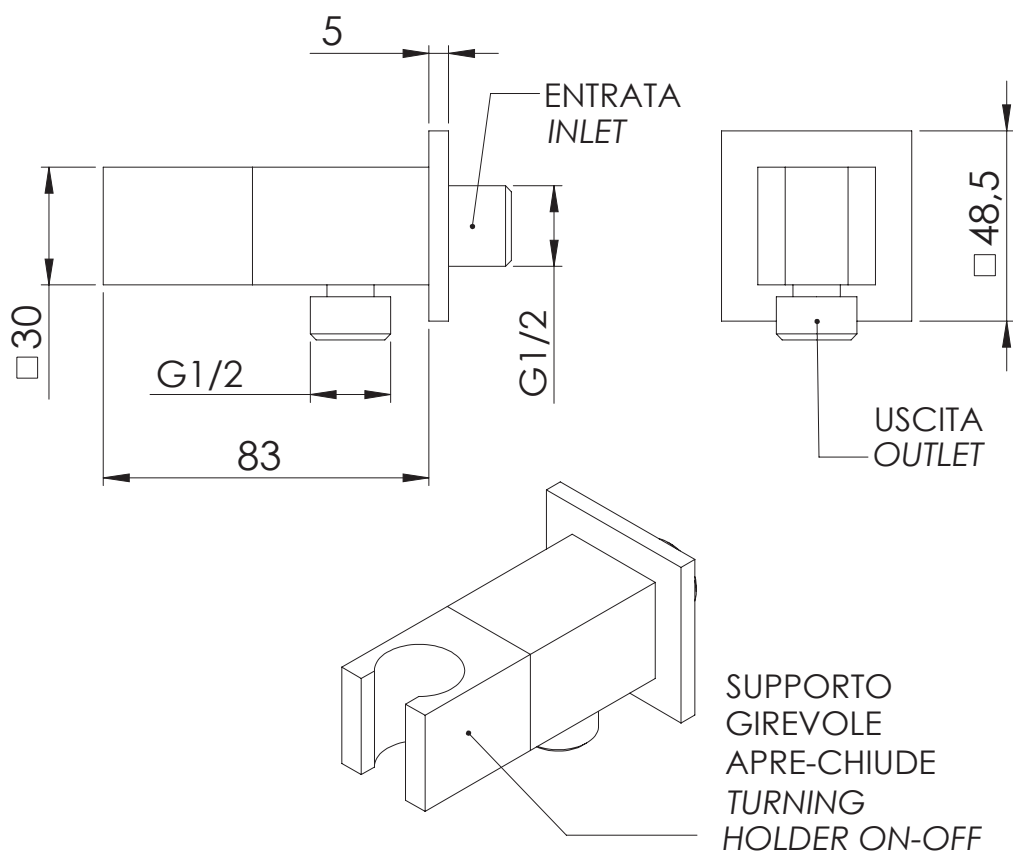

REMER Rubinetterie S.p.A.

Via Leonardo Da Vinci, 83 - 20062 Cassano d'Adda (MI) - Italy - Tel. +39 0363 364211 - info@remer.eu - www.remer.eu