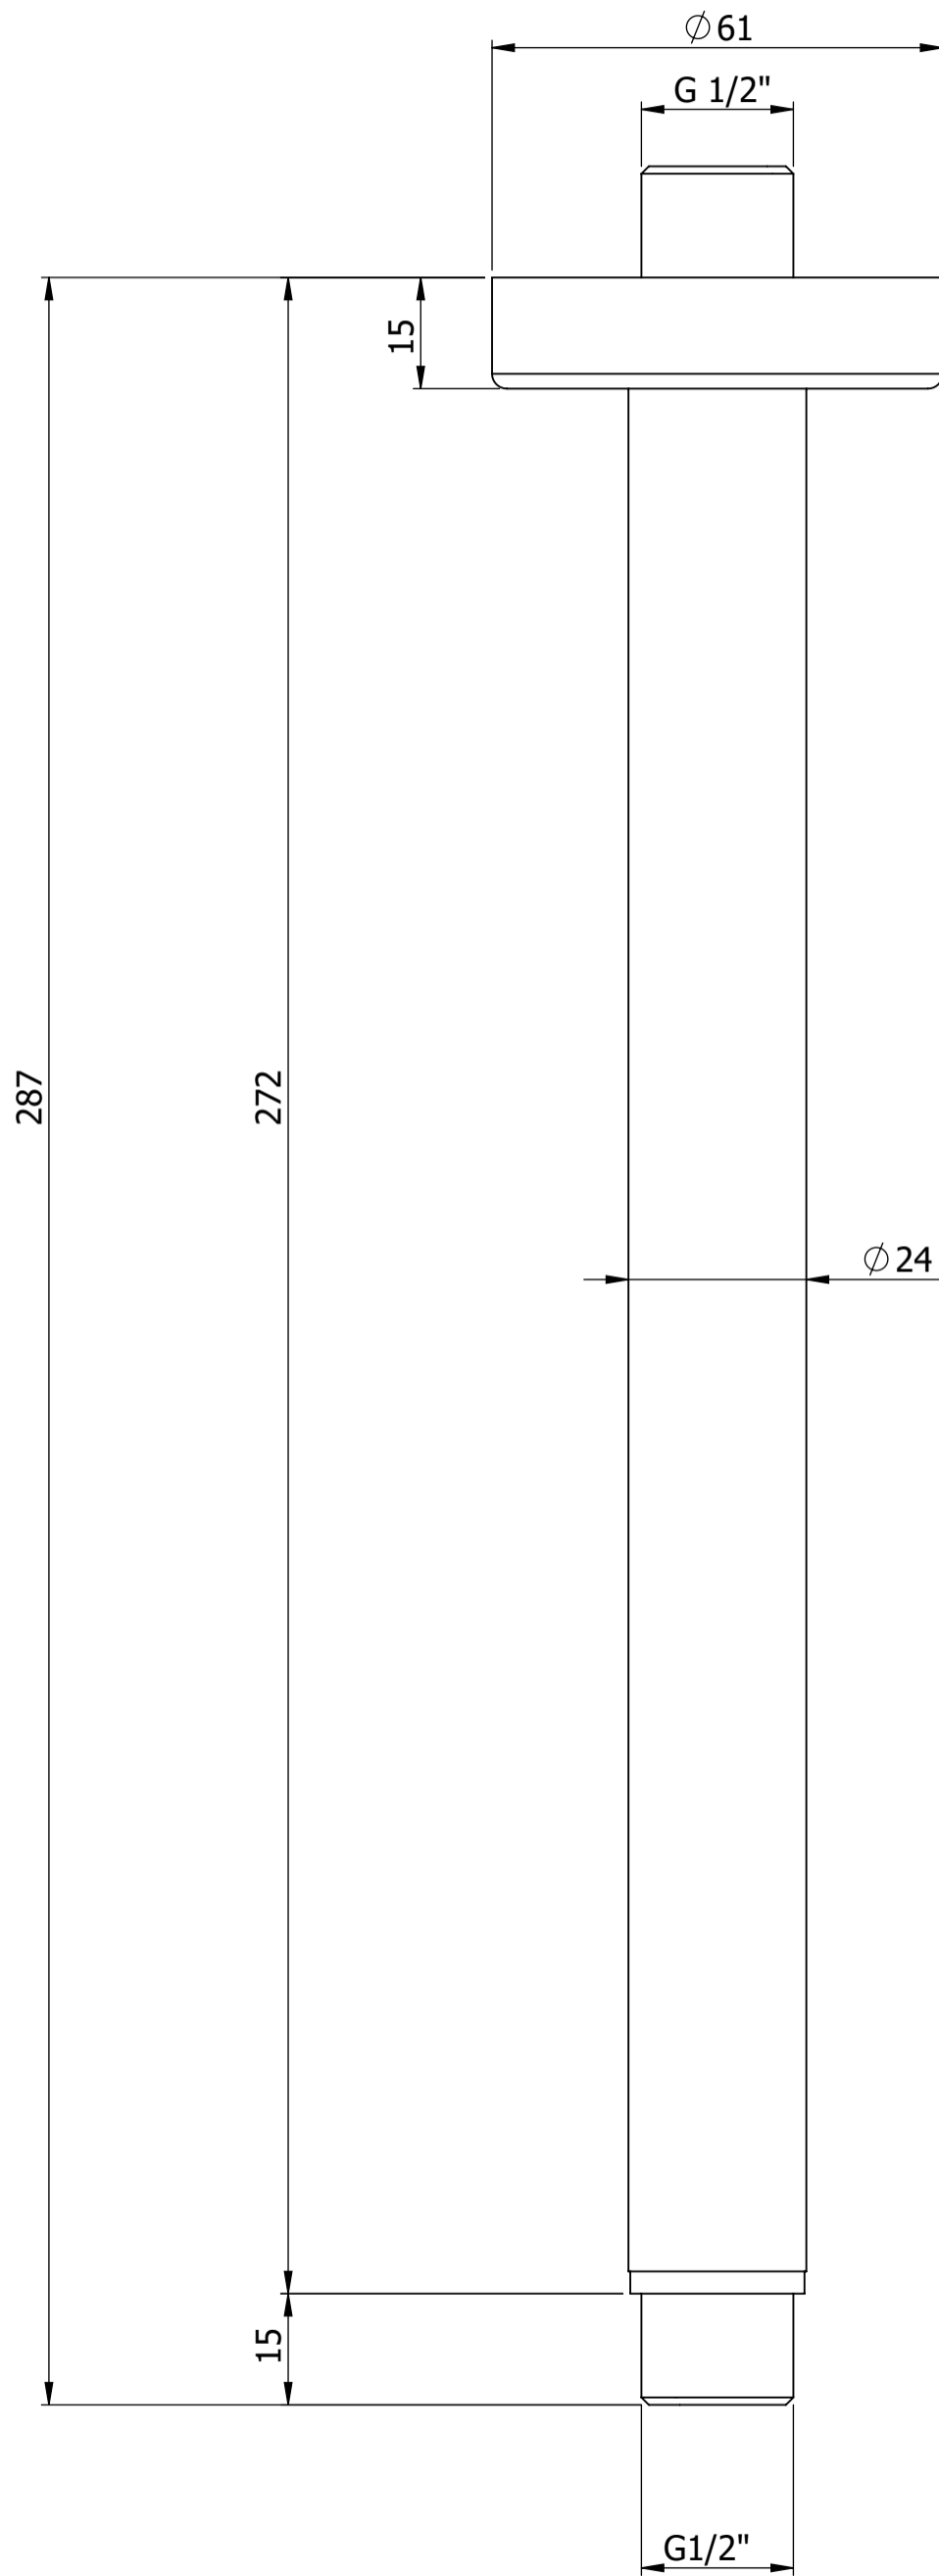

Descrizione: BRACCIO DOCCIA da SOFFITTO 200mm

Description: CEILING SHOWER ARM 200mm

Descrizione: BRACCIO DOCCIA da SOFFITTO 300mm

Description: CEILING SHOWER ARM 300mm

Descrizione: BRACCIO DOCCIA da SOFFITTO 500mm

Description: CEILING SHOWER ARM 500mm