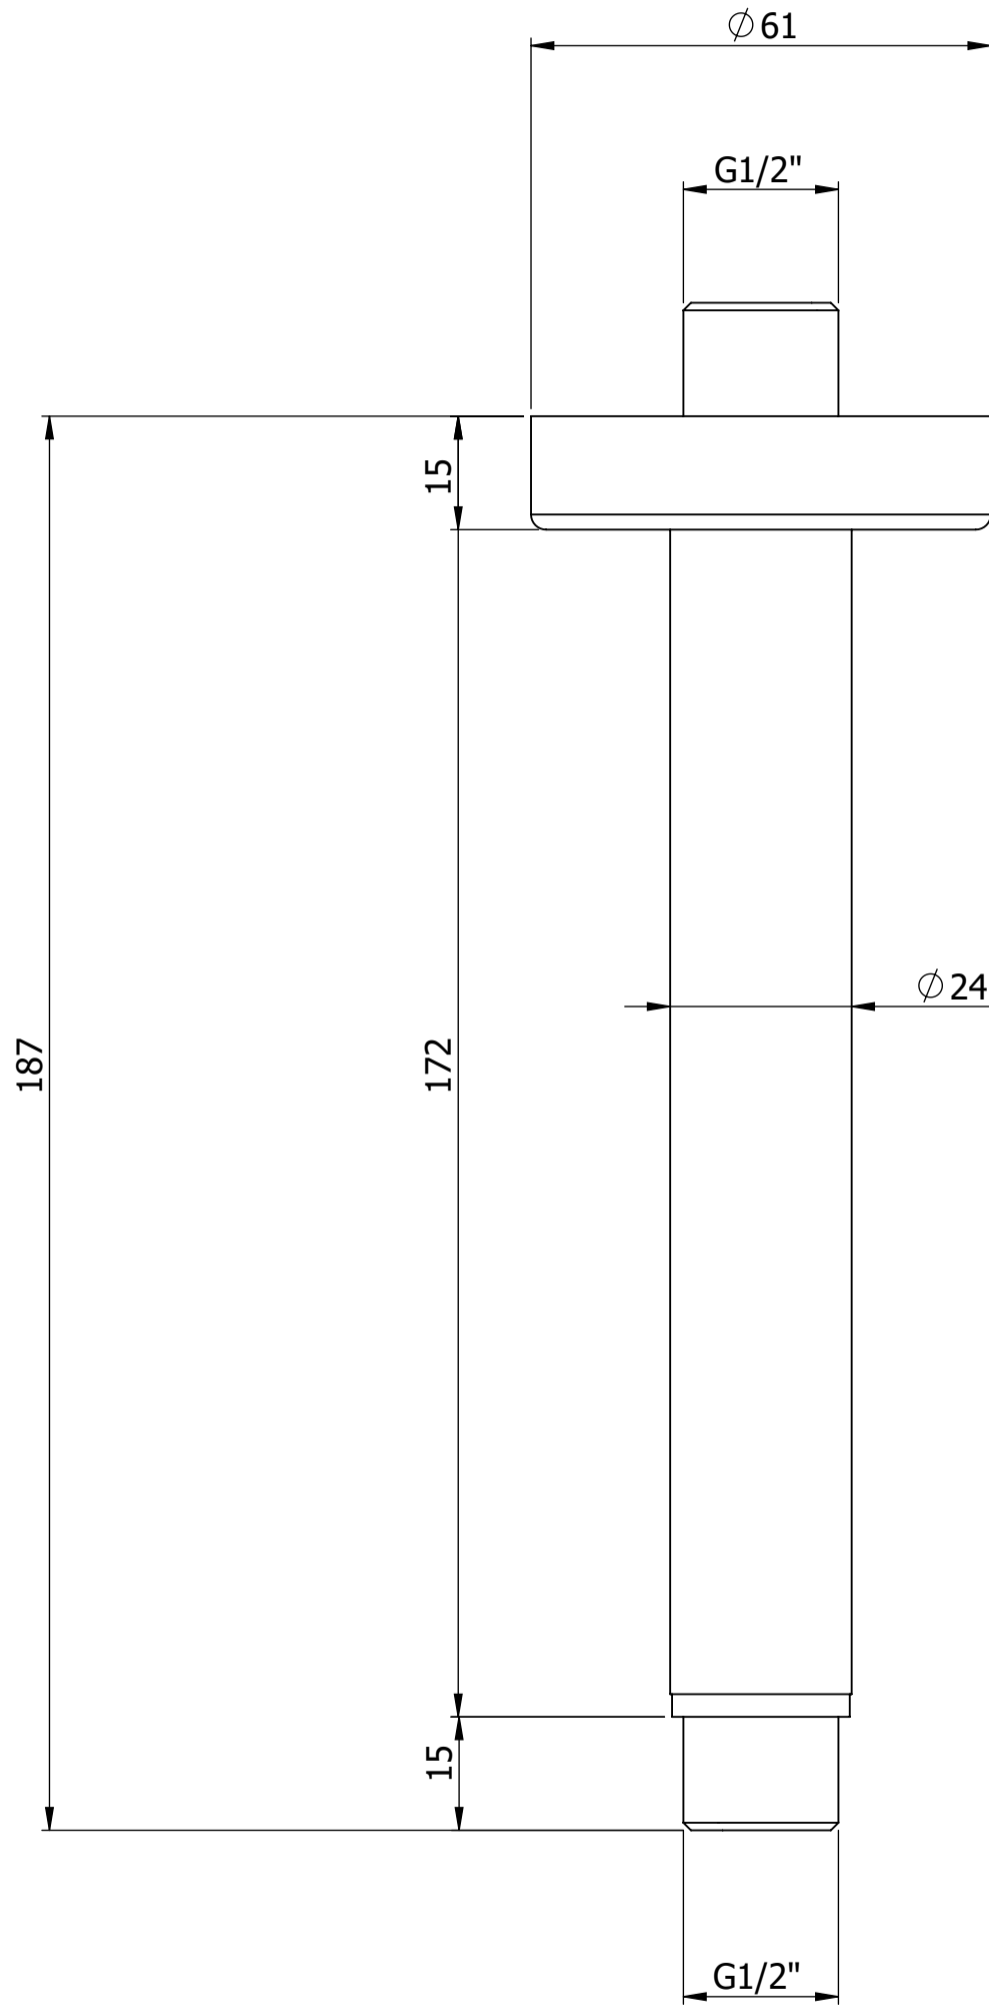

Descrizione: BRACCIO DOCCIA da SOFFITTO 200mm

Description: CEILING SHOWER ARM 200mm

Descrizione: BRACCIO DOCCIA da SOFFITTO 300mm

Description: CEILING SHOWER ARM 300mm

Descrizione: BRACCIO DOCCIA da SOFFITTO 500mm

Description: CEILING SHOWER ARM 500mm