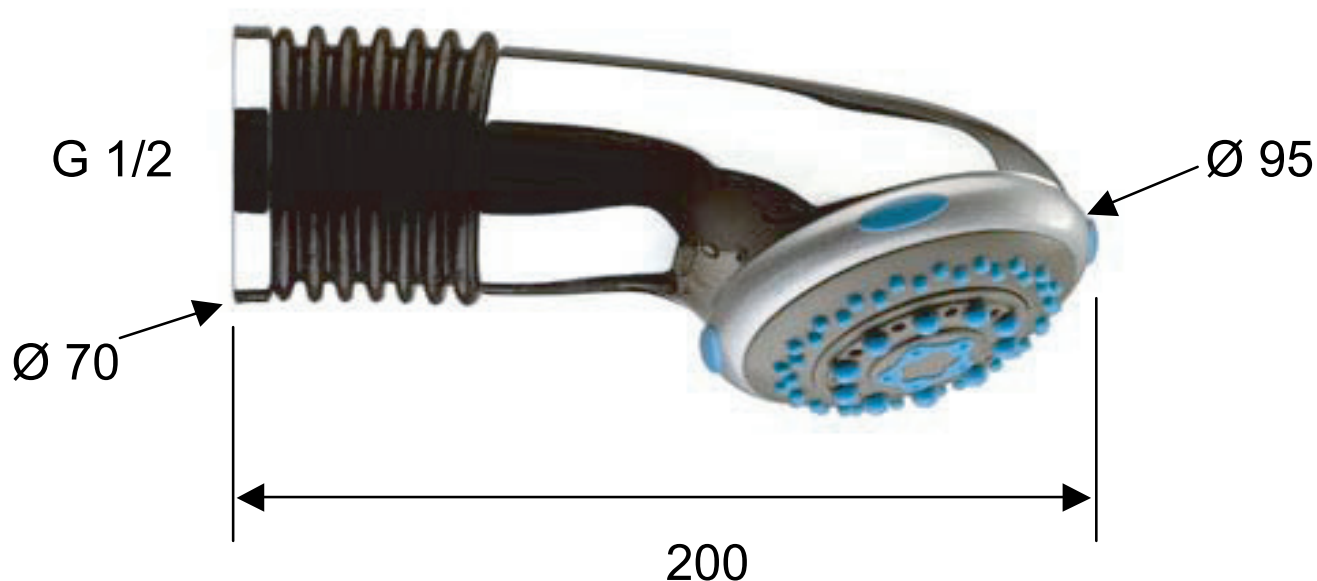

PER IL FISSAGGIO CON FLANGIA, MAX SPESSORE PARETE 25 mm  
FOR FLANGE FIXING, MAX WALL THICKNESS 25 mm

**3 FUNZIONI - 3 FUNCTIONS**

**MATERIALI / MATERIALS**

ABS CROMATO / CHROME PLATED ABS  
ABS - NBR

**CROMATURA / CHROME PLATING**