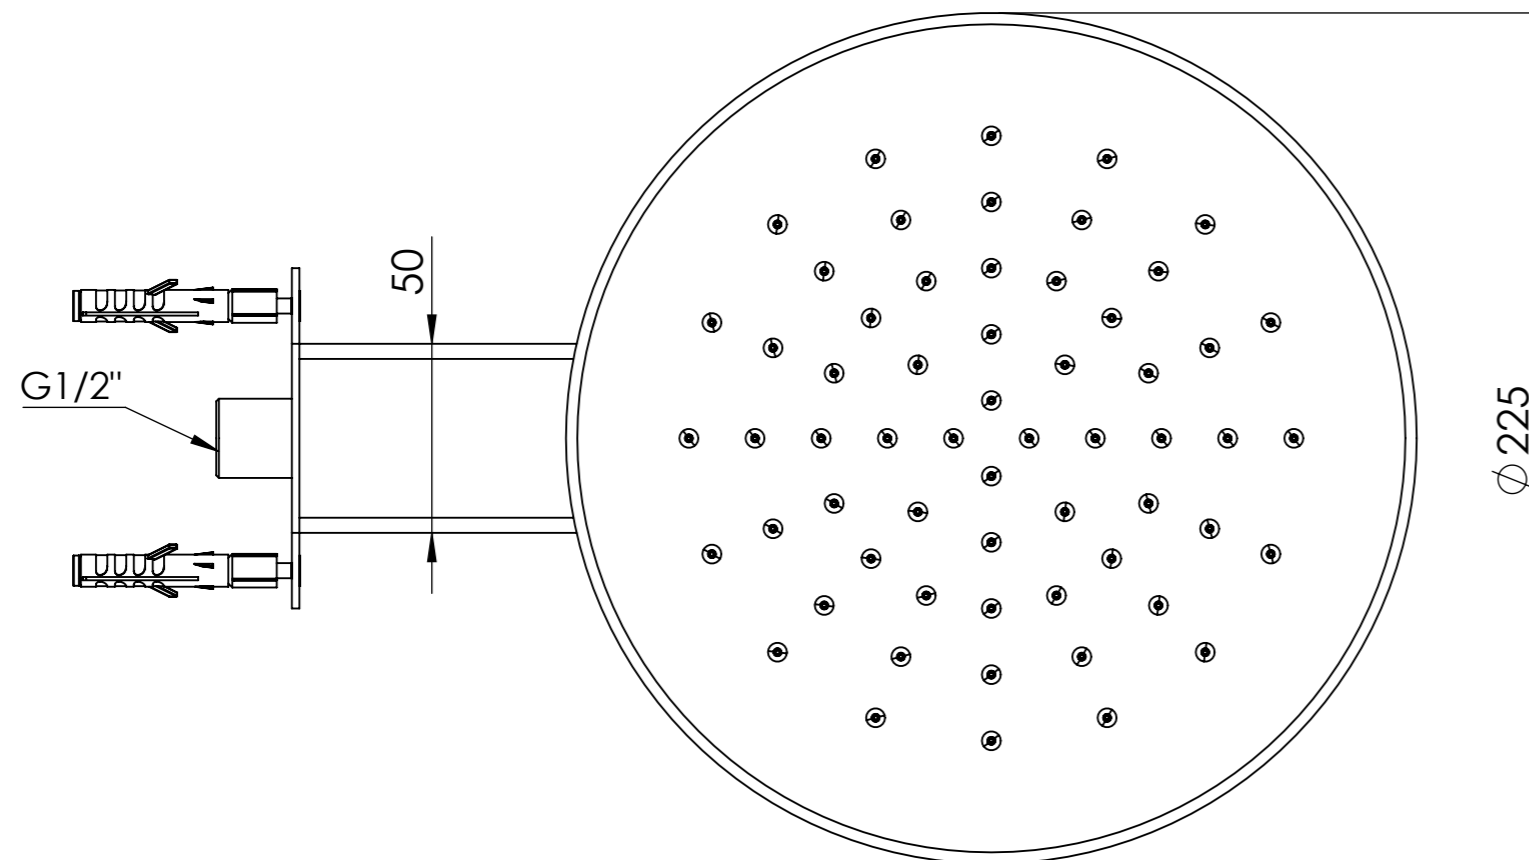

Descrizione: Soffione inclinabile in acciaio Inox Ø22 con braccio corto

Description: Stainless steel reclinable Head-shower Ø22 with shower arm

60 UGELLI
60 NOZZLES