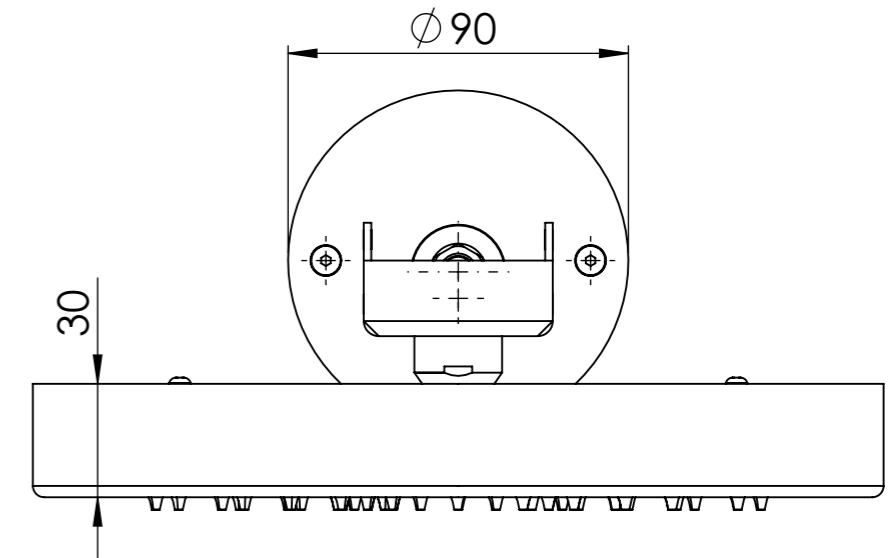

Descrizione: Soffione inclinabile in acciaio Inox Ø22 con braccio corto

Description: Stainless steel reclinable Head-shower Ø22 with shower arm

60 UGELLI
60 NOZZLES