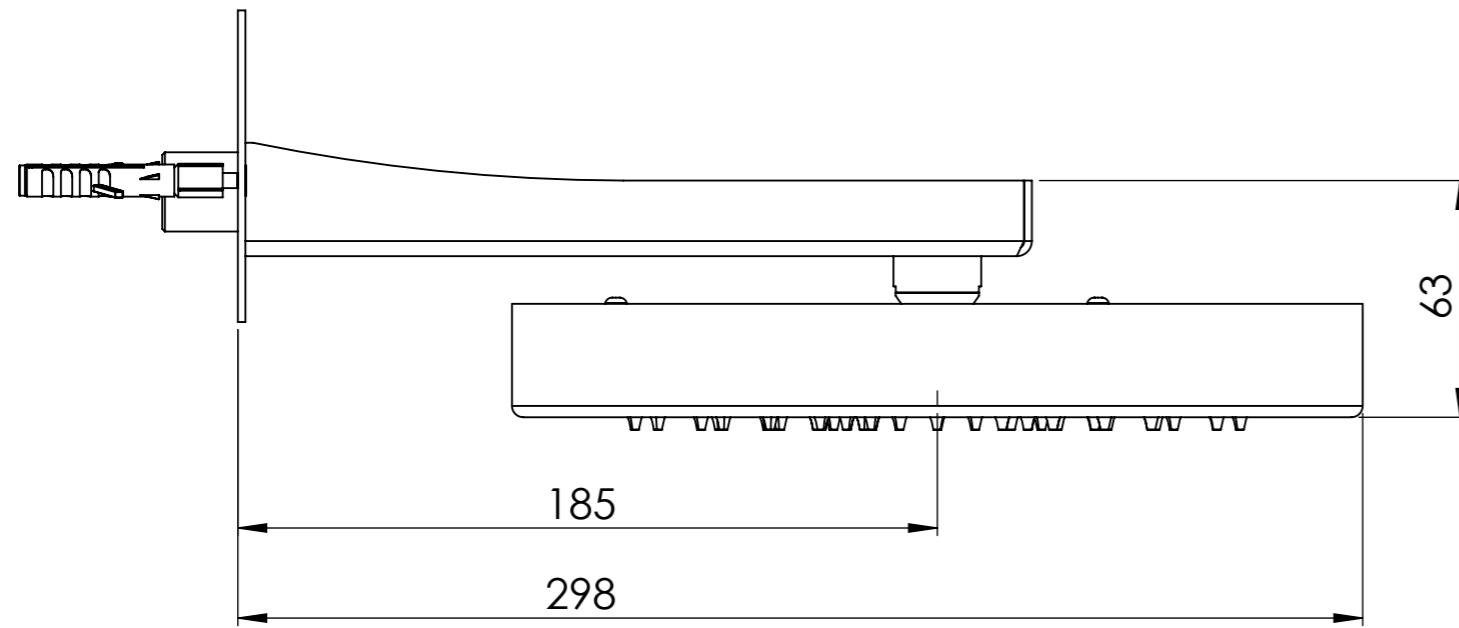

Descrizione: Soffione inclinabile in acciaio Inox Ø22 con braccio corto

Description: Stainless steel reclinable Head-shower Ø22 with shower arm

60 UGELLI
60 NOZZLES