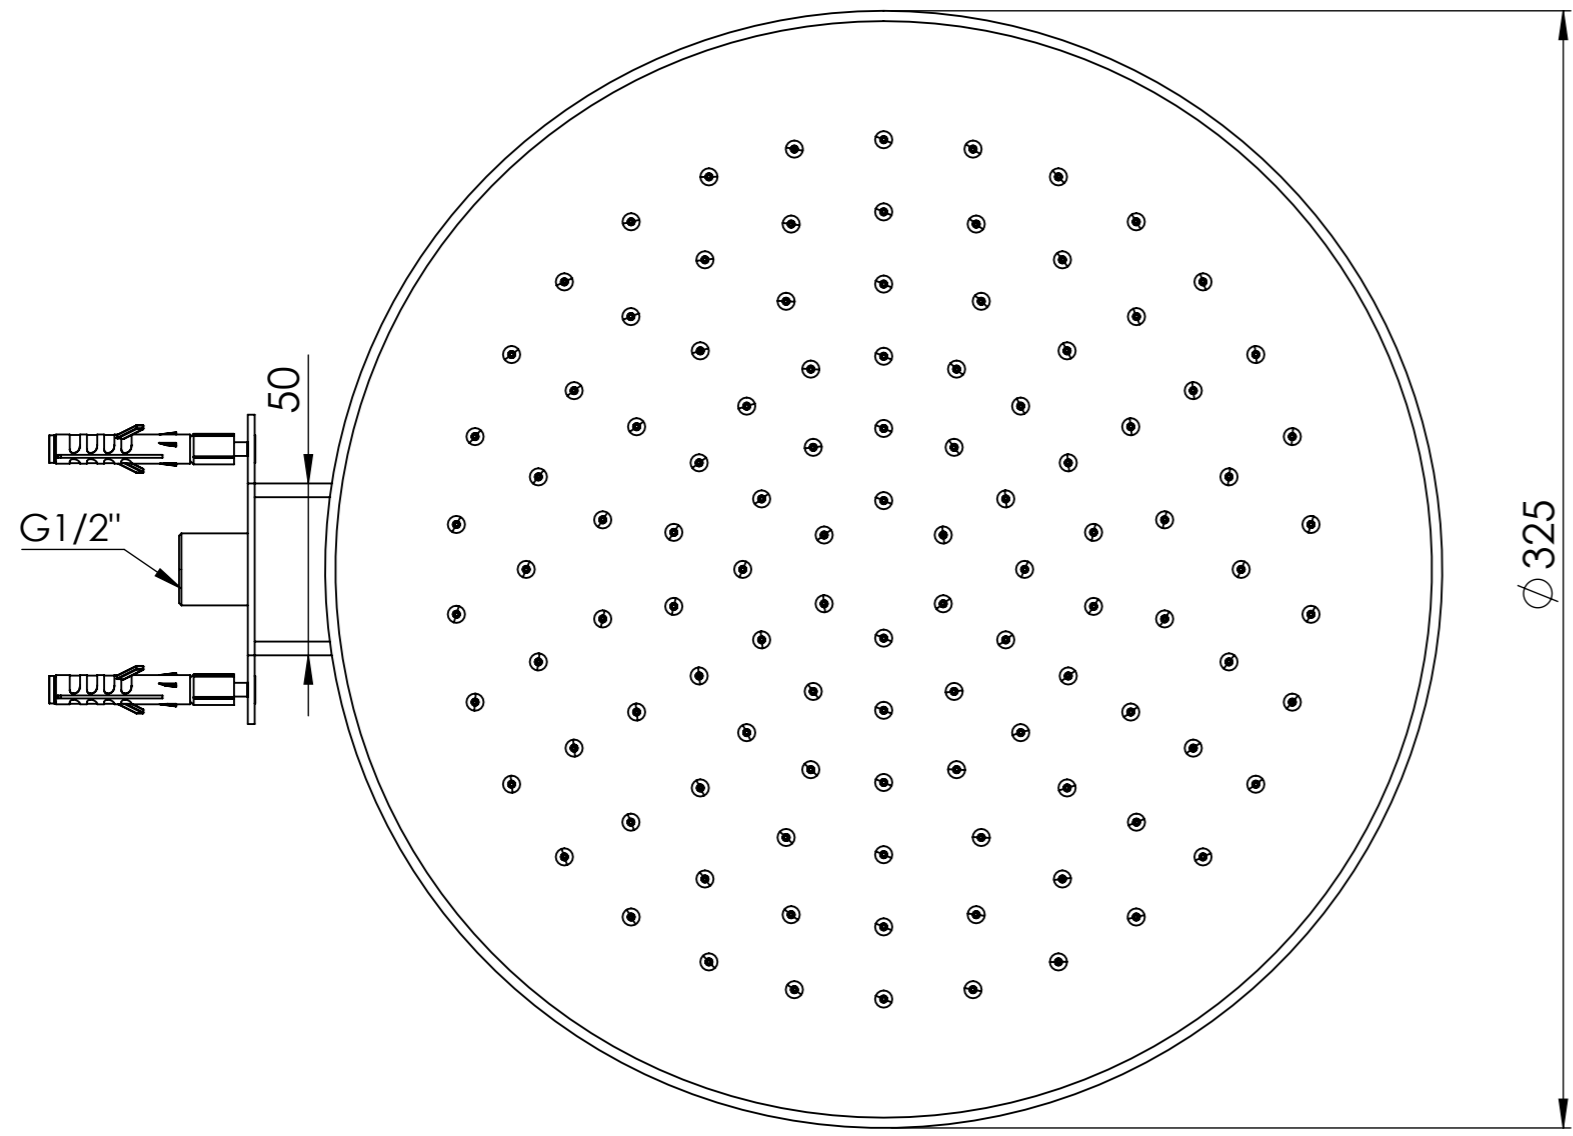

Descrizione: Soffione Inox H30 Ø325 con braccio Evò corto lucido

Description: Soffione Inox H30 Ø325 con braccio Evò corto lucido

108 UGELLI
108 NOZZLES