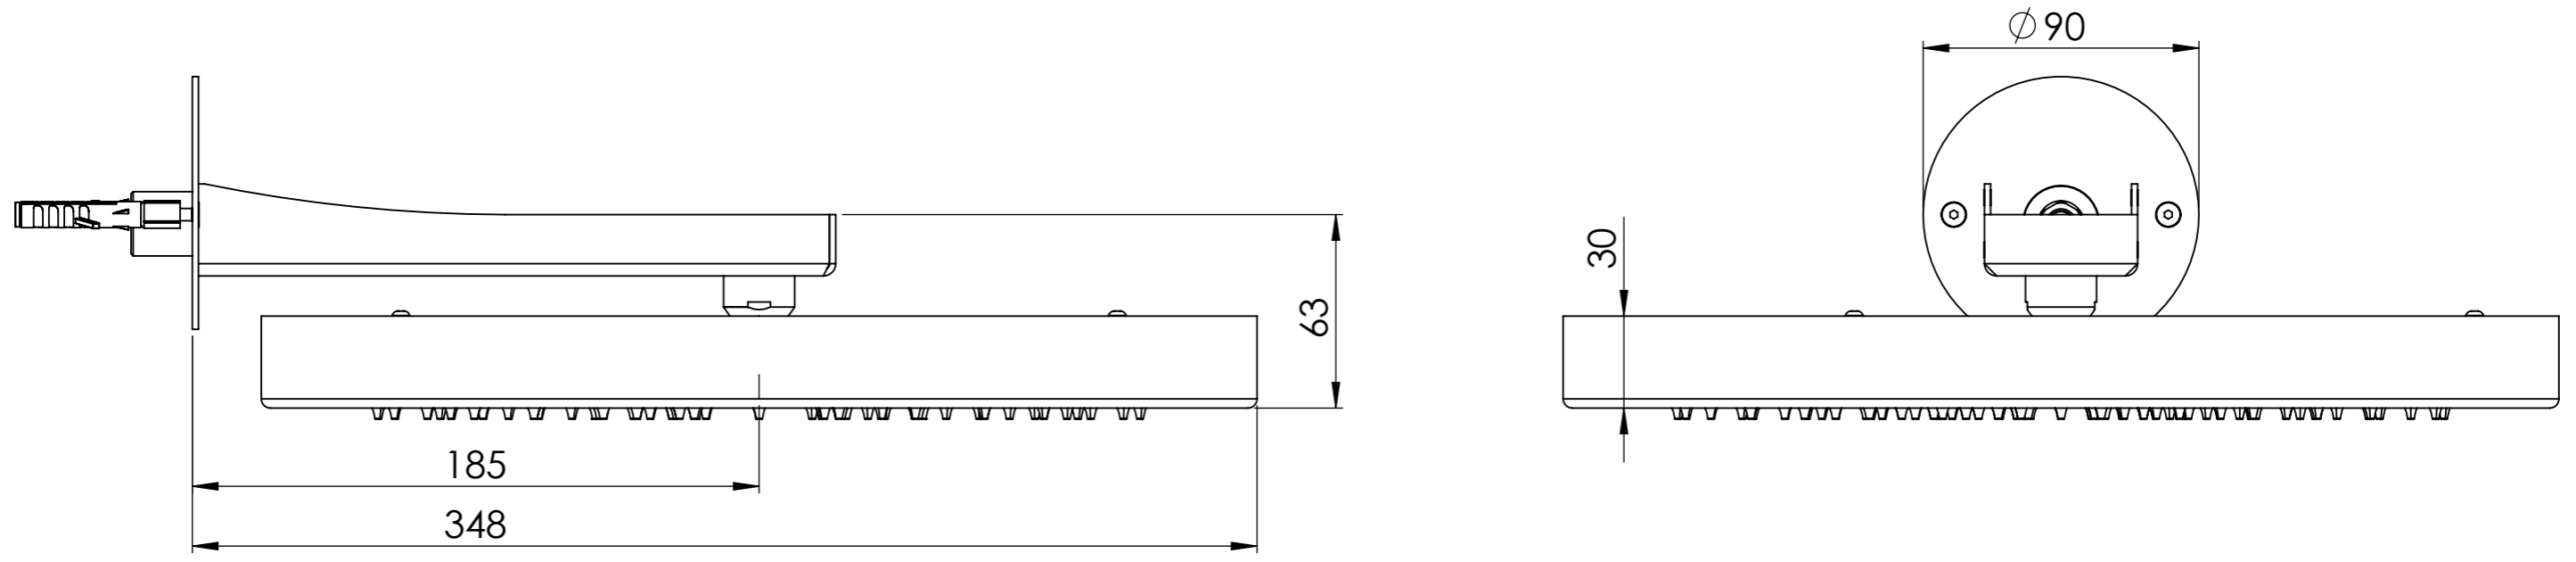

Descrizione: Soffione Inox H30 Ø325 con braccio Evò corto lucido

Description: Soffione Inox H30 Ø325 con braccio Evò corto lucido

108 UGELLI
108 NOZZLES