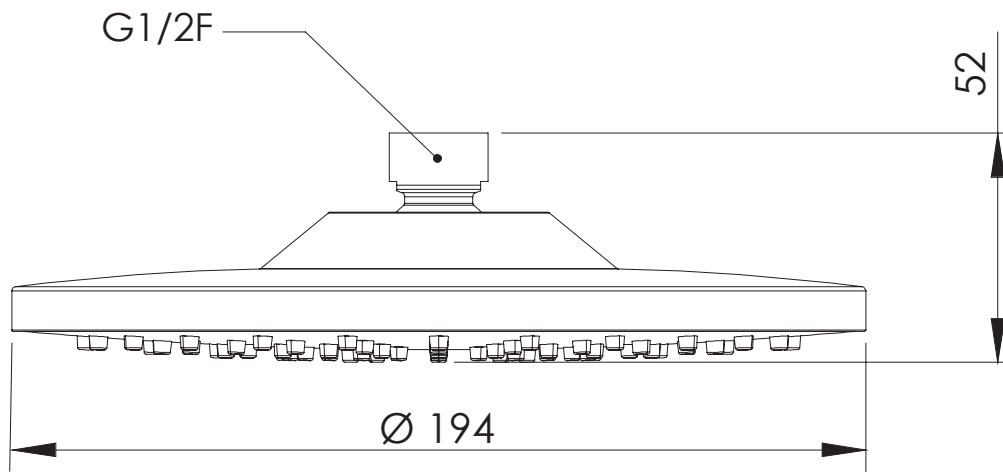

SCHEDA TECNICA - TECHNICAL FEATURES

CARATTERISTICHE - FEATURES

Risparmio Idrico e Energetico
Water and Energy Saving

Risparmio Idrico
Water Saving

Autopulente
Self-Cleaning

Con Getti Anticalcare
With Antilimestone Jets

FINITURE - FINISHING

CR
Cromo
Chrome