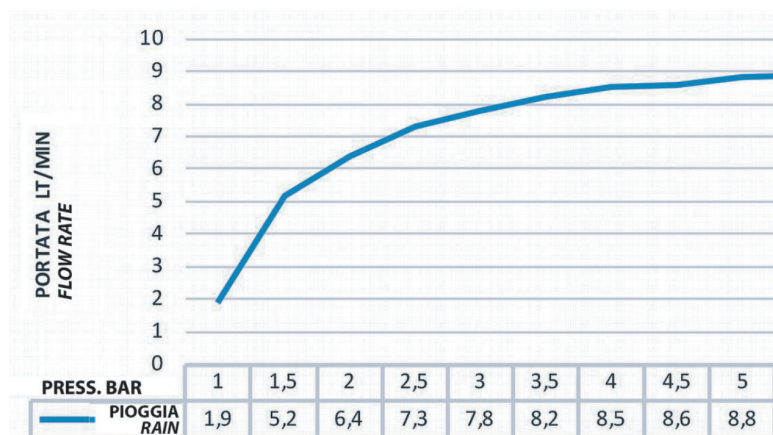

FINITURE - FINISHING

CR
Cromo
Chrome

PORTATA - FLOW RATE

REMER Rubinetterie S.p.A.

Via Leonardo Da Vinci, 83 - 20062 Cassano d'Adda (MI) - Italy - Tel. +39 0363 364211 - info@remer.eu - www.remer.eu