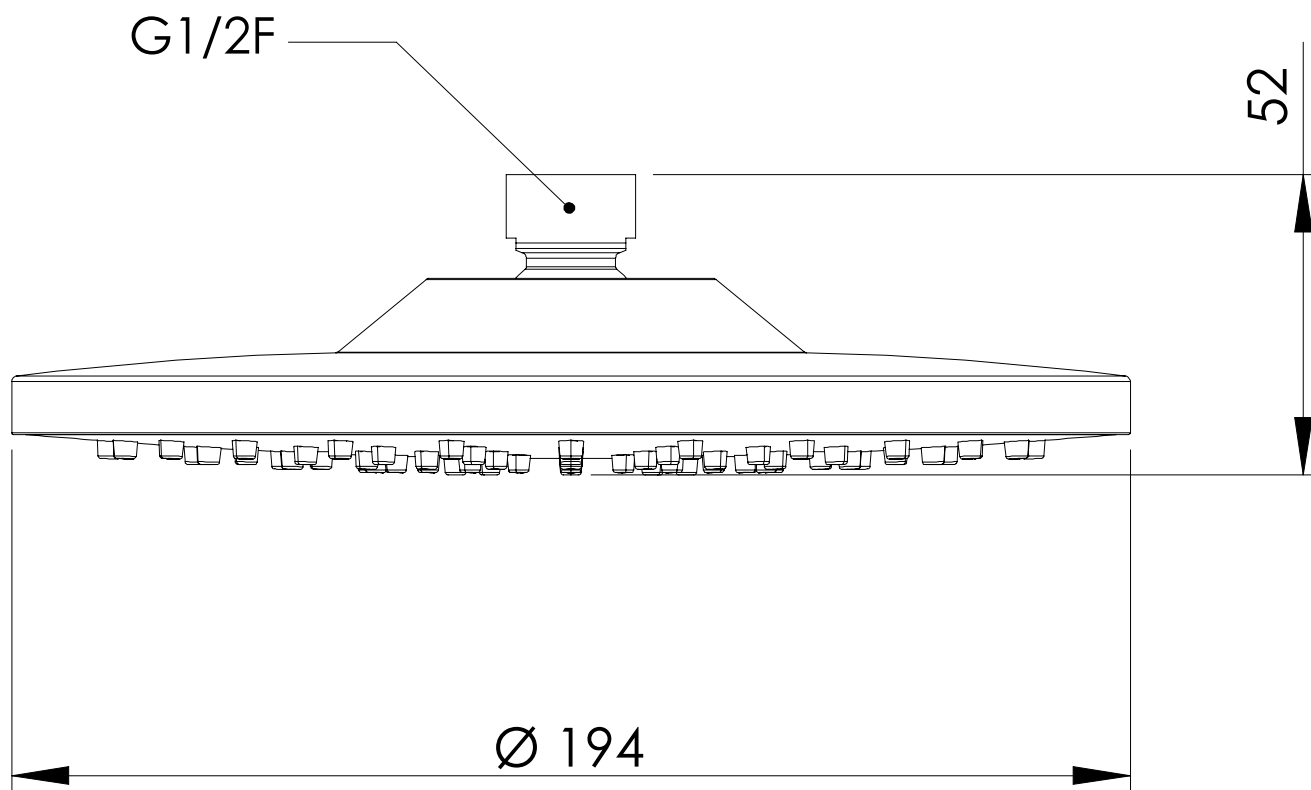

REMER
RUBINETTERIE

SERIE
SERIES

SOFFIONI
SHOWER HEADS

CODICE
CODE

354 EC 20

IMMAGINE - IMAGE

DESCRIZIONE - DESCRIPTION

Soffione a pioggia minimale, in abs cromato Ø 20 cm, con getti in silicone anticalcare

C.p. abs shower head, rain jet Ø 20 cm, with anti-limestone silicon jets.

SCHEDA TECNICA - TECHNICAL FEATURES

CARATTERISTICHE - FEATURES

Con Getti Anticalcare
With Antilimestone Jets

Ampio getto pioggia a risparmio idrico
Large coverage water-saving rain jet