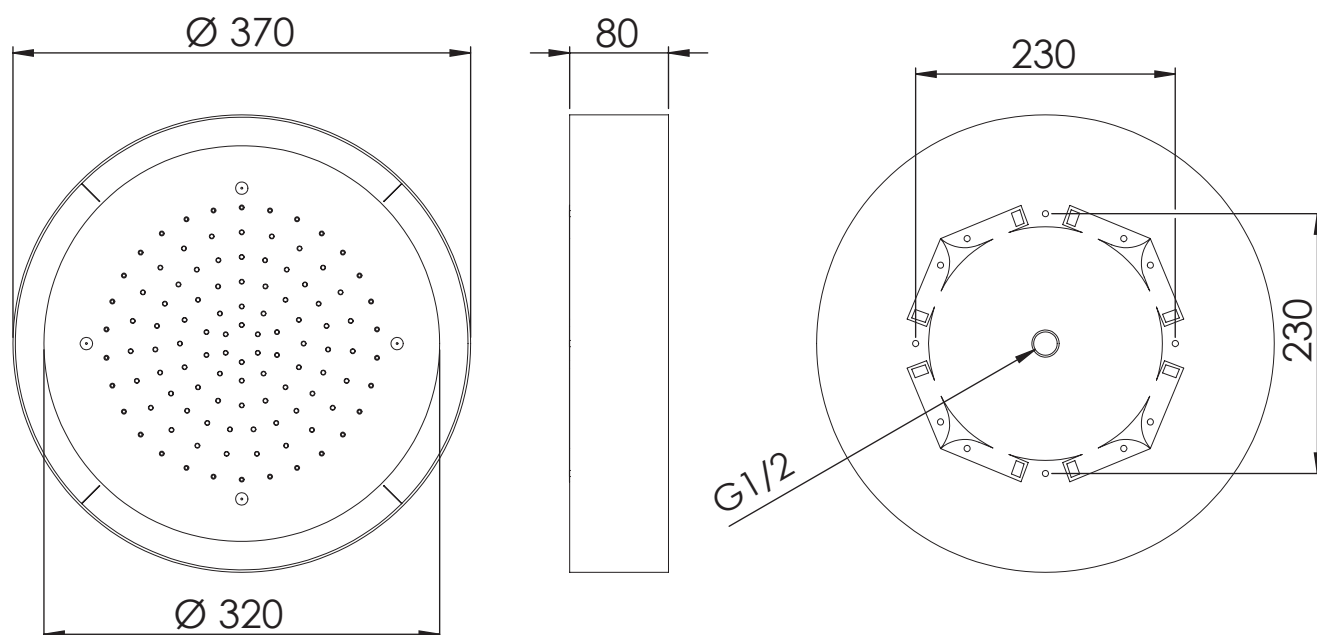

REMER

RUBINETTERIE

SERIE
SERIES

SOFFIONI LED LED SHOWER HEADS 357LM37

CODICE
CODE

IMMAGINE - IMAGE

DESCRIZIONE - DESCRIPTION

Soffione retroilluminato a soffitto in acciaio inox anti-calcare Ø37 cm, getto pioggia. Luce LED a 7 colori con 40 sfumature. Alimentazione dalla rete elettrica con trasformatore a basso voltaggio incluso (12V). Pulsantiera a parete inclusa.

Ceiling s.s. backlit antilimestone shower head Ø37 cm, with rain jet. 7 colors light led with 40 shades. Powered by electricity with low voltage transformer included (12V). Wall push-button included.

SCHEDA TECNICA - TECHNICAL FEATURES