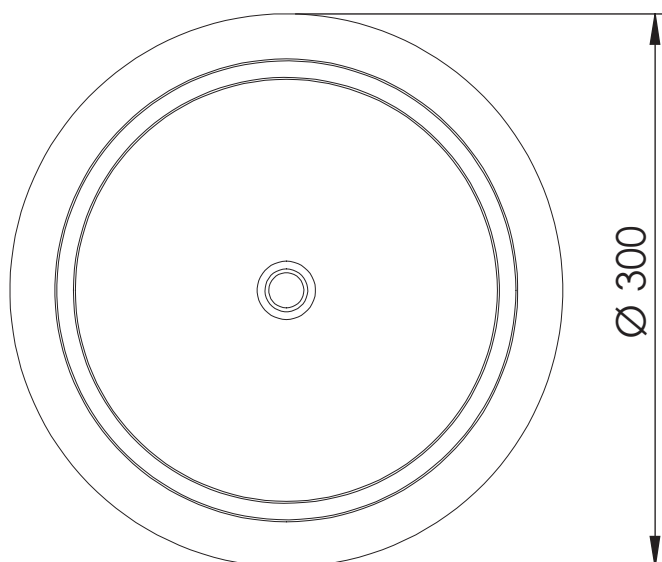

REMER

RUBINETTERIE

SERIE
SERIES

SOFFIONI SHOWER HEADS 357UFM30NOX

CODICE
CODE

IMMAGINE - IMAGE

DESCRIZIONE - DESCRIPTION

Soffione doccia ultra piatto in acciaio INOX, Ø 30 cm, nero opaco.

Ultra slim stainless steel shower head, Ø 30 cm, matt black.

SCHEDA TECNICA - TECHNICAL FEATURES

PORTATA LIMITATA - FLOW RATE 15 l/min – 3 bar

CARATTERISTICHE - FEATURES

Acciaio INOX
Stainless Steel

Con Getti Anticalcare
With Antilimescale Jets