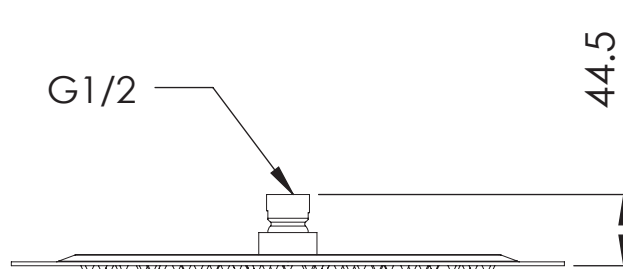

REMER

RUBINETTERIE

SERIE
SERIES

SOFFIONI SHOWER HEADS 357UFM30NOX

CODICE
CODE

IMMAGINE - IMAGE

DESCRIZIONE - DESCRIPTION

Soffione doccia ultra piatto in acciaio INOX, Ø 30 cm, nero opaco.

Ultra slim stainless steel shower head, Ø 30 cm, matt black.

SCHEDA TECNICA - TECHNICAL FEATURES

PORTATA LIMITATA - FLOW RATE 15 l/min – 3 bar

CARATTERISTICHE - FEATURES

Acciaio INOX
Stainless Steel

Con Getti Anticalcare
With Antilimescale Jets

Getto effetto pioggia ad ampia copertura
Wide coverage rain effect

FINITURE - FINISHING

NO
Nero Opaco
Matt Black

REMER Rubinetterie S.p.A.

Via Leonardo Da Vinci, 83 - 20062 Cassano d'Adda (MI) - Italy - Tel. +39 0363 364211 - info@remer.eu - www.remer.eu