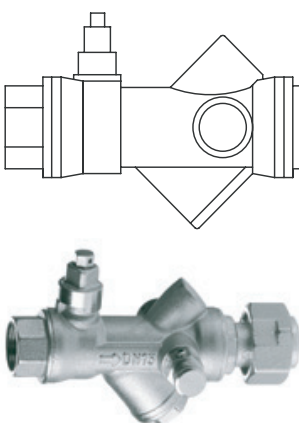

REMER

SCHEDA TECNICA

TECHNICAL FEATURES

RUBINETTERIE

ART. COD.

376FI

376FI

VALVOLA CON FILTRO
VALVE WITH FILTER

376NR

VALVOLA DI NON RITORNO
NO RETURN VALVE

CONTATORE D'ACQUA
WATER METER

COMPONENTI	COMPONENTS	MATERIALI - MATERIALS
① Corpo	① Body	UNI EN 12165 CW617N
② Manicotto	② End connection	UNI EN 12165 CW617N
③ Sfera	③ Ball	UNI EN 12165 CW617N
④ Sedi tenuta sfera	④ Ball seal	P.T.F.E.
⑤ Asta	⑤ Stem	UNI EN 12164 CW614N
⑥ O-Ring tenuta asta	⑥ Rod seal O-Ring	NBR 70 Sh A (ASTM D 2240)
⑦ Leva alluminio Farfalla alluminio	⑦ Alu handle Butterfly handle	AL fire painted AL fire painted
⑧ Dado	⑧ Nut	Chrome plated Brass