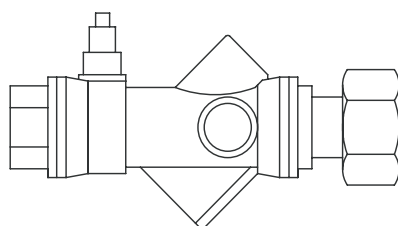

REMER

SCHEDA TECNICA

TECHNICAL FEATURES

RUBINETTERIE

ART. COD.

376NR

376FI

VALVOLA CON FILTRO
VALVE WITH FILTER

376 NR

VALVOLA DI NON RITORNO
NO RETURN VALVE

CONTATORE D'ACQUA
WATER METER

COMPONENTI	COMPONENTS	MATERIALI - MATERIALS
① Corpo	① Body	UNI EN 12165 CW617N
② Manicotto	② End connection	UNI EN 12165 CW617N
③ Sfera	③ Ball	UNI EN 12165 CW617N
④ Sedi tenuta sfera	④ Ball seal	P.T.F.E.
⑤ Asta	⑤ Stem	UNI EN 12164 CW614N
⑥ O-Ring tenuta asta	⑥ Rod seal O-Ring	NBR 70 Sh A (ASTM D 2240)
⑦ Leva alluminio Farfalla alluminio	⑦ Alu handle Butterfly handle	AL fire painted AL fire painted
⑧ Dado	⑧ Nut	Chrome plated Brass