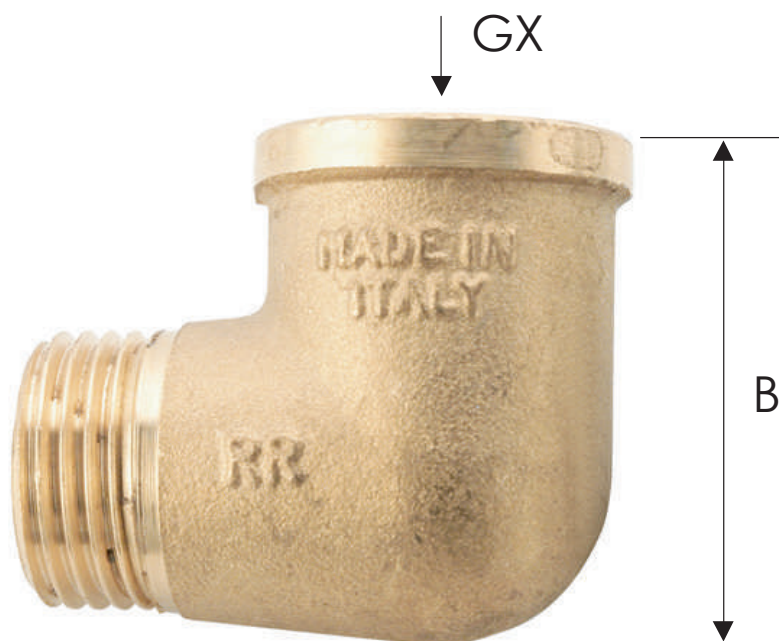

**REMER**  
**RUBINETTERIE**

SERIE  
SERIES

**RACCORDERIA**  
**RACKORDS**  
**4510G**

CODICE  
CODE

IMMAGINE - IMAGE

DESCRIZIONE - DESCRIPTION

Gomito M.F. in ottone giallo, 3/8, 1/2, 3/4, 1", 1"1/4, 1"1/2, 2".

Elbow M.F. in yellow brass, 3/8, 1/2, 3/4, 1", 1"1/4, 1"1/2, 2".

SCHEDA TECNICA - TECHNICAL FEATURES

GX	B
3/8	39
1/2	43
3/4	50
1	57

OTTONE / BRASS CW 617 N

REMER Rubinetterie S.p.A.

Via Leonardo Da Vinci, 83 - 20062 Cassano d'Adda (MI) - Italy - Tel. +39 0363 364211 - info@remer.eu - www.remer.eu