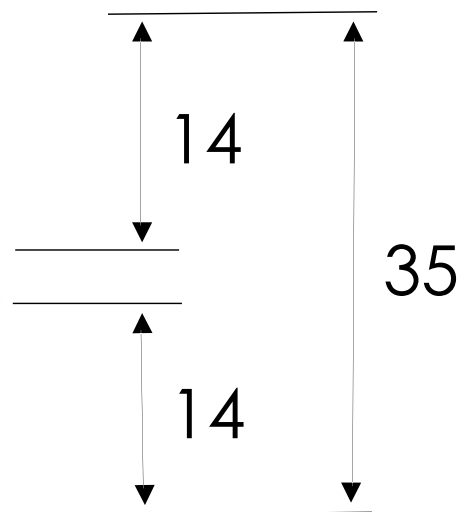

REMER
RUBINETTERIE

SERIE
SERIES

RACCORDERIA
RACKORDS

CODICE
CODE

515L

IMMAGINE - IMAGE

DESCRIZIONE - DESCRIPTION

Viti doppie ridotte n ottone cromato, con 7 filetti, 3/8x1/2.

Reducing nipple in c.p. brass, with 7 threads, 3/8x1/2.

SCHEDA TECNICA - TECHNICAL FEATURES

G 3/8

ES 21

G 1/2

OTTONE / BRASS CW 617 N

REMER Rubinetterie S.p.A.

Via Leonardo Da Vinci, 83 - 20062 Cassano d'Adda (MI) - Italy - Tel. +39 0363 364211 - info@remer.eu - www.remer.eu