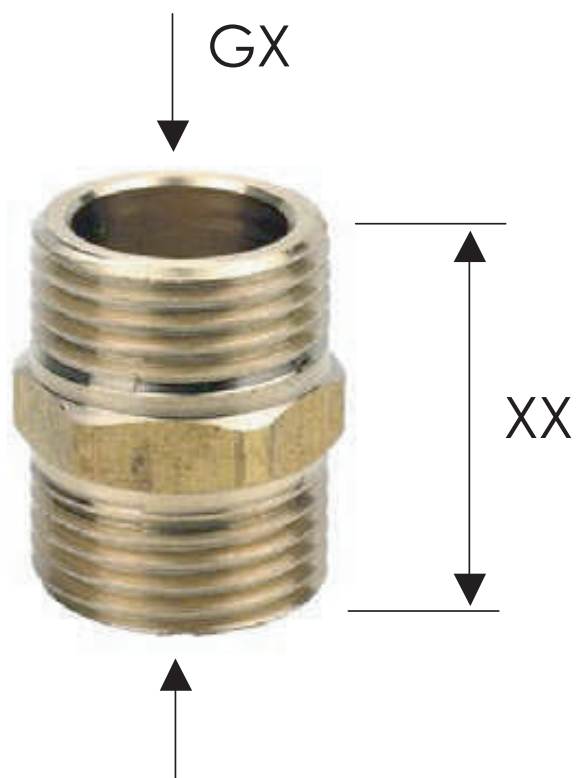

REMER
RUBINETTERIE

SERIE
SERIES

RACCORDERIA
RACKORDS
5200G

CODICE
CODE

IMMAGINE - IMAGE

DESCRIZIONE - DESCRIPTION

Viti doppie in ottone giallo,
3/8, 1/2, 3/4, 1", 1"1/4, 1"1/2, 2".

Double nipple in yellow brass,
3/8, 1/2, 3/4, 1", 1"1/4, 1"1/2, 2".

SCHEDA TECNICA - TECHNICAL FEATURES

GX	XX
3/8	26
1/2	28
3/4	31
1"	34,5

OTTONE / BRASS
CW 614 N

REMER Rubinetterie S.p.A.

Via Leonardo Da Vinci, 83 - 20062 Cassano d'Adda (MI) - Italy - Tel. +39 0363 364211 - info@remer.eu - www.remer.eu