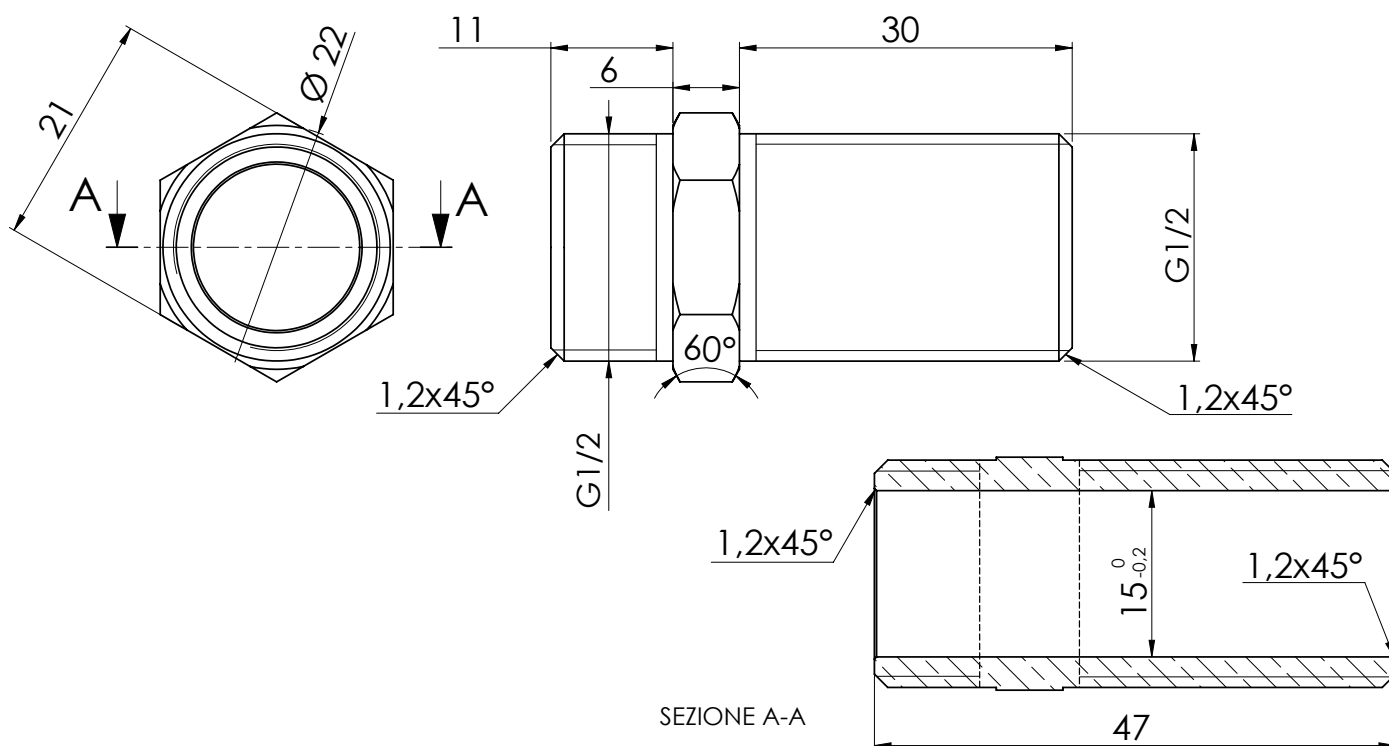

REMER Rubinetterie S.p.A.

Via Leonardo Da Vinci, 83 - 20062 Cassano d'Adda (MI) - Italy - Tel. +39 0363 364211 - info@remer.eu - www.remer.eu