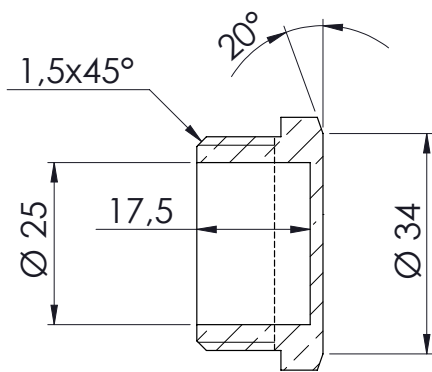

REMER
RUBINETTERIE

SERIE
SERIES

RACCORDERIA
RACKORDS
52310

CODICE
CODE

IMMAGINE - IMAGE

DESCRIZIONE - DESCRIPTION

Tappi esagonali in ottone cromato, 1".

Hexagonal plug in c.p. brass, 1".

SCHEDA TECNICA - TECHNICAL FEATURES

SEZIONE A-A