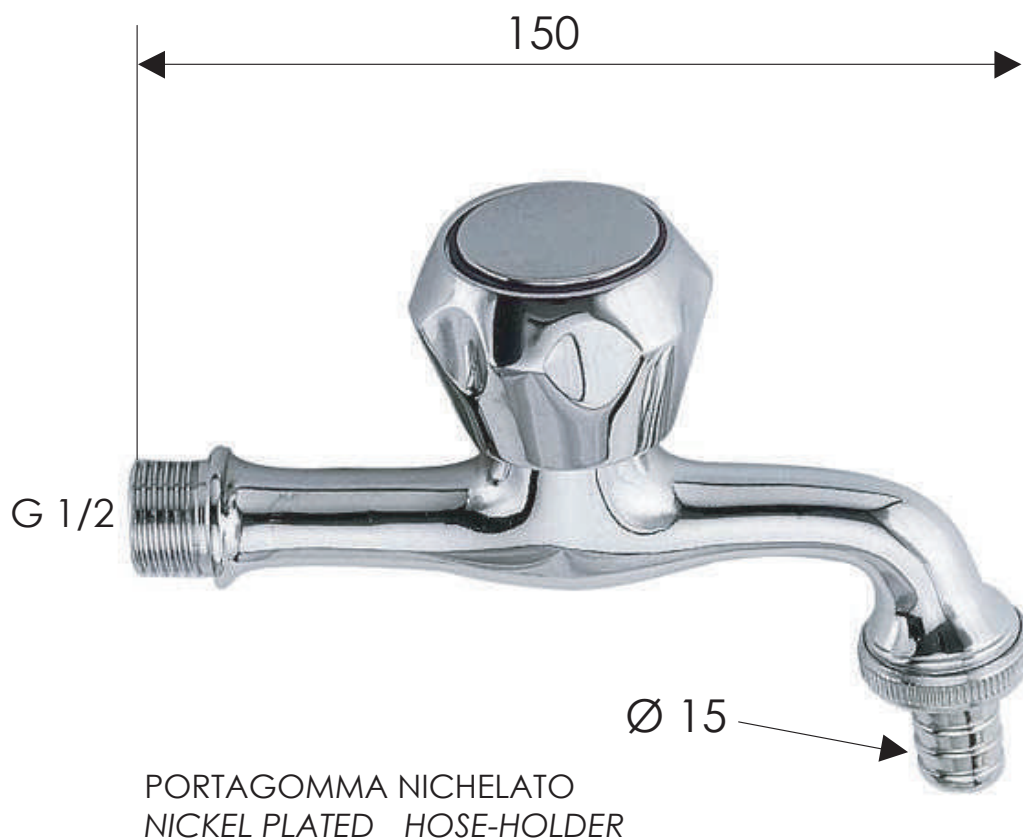

REMER

RUBINETTERIE

SERIE
SERIES

1000/2000

CODICE
CODE

52EX

IMMAGINE - IMAGE

DESCRIZIONE - DESCRIPTION

Rubinetto con portagomma.

Wall mounted hose-holder tap.

SCHEDA TECNICA - TECHNICAL FEATURES

COMPONENTI - COMPONENTS

Vitone 74
Head valve 74

REMER Rubinetterie S.p.A.

Via Leonardo Da Vinci, 83 - 20062 Cassano d'Adda (MI) - Italy - Tel. +39 0363 364211 - info@remer.eu - www.remer.eu