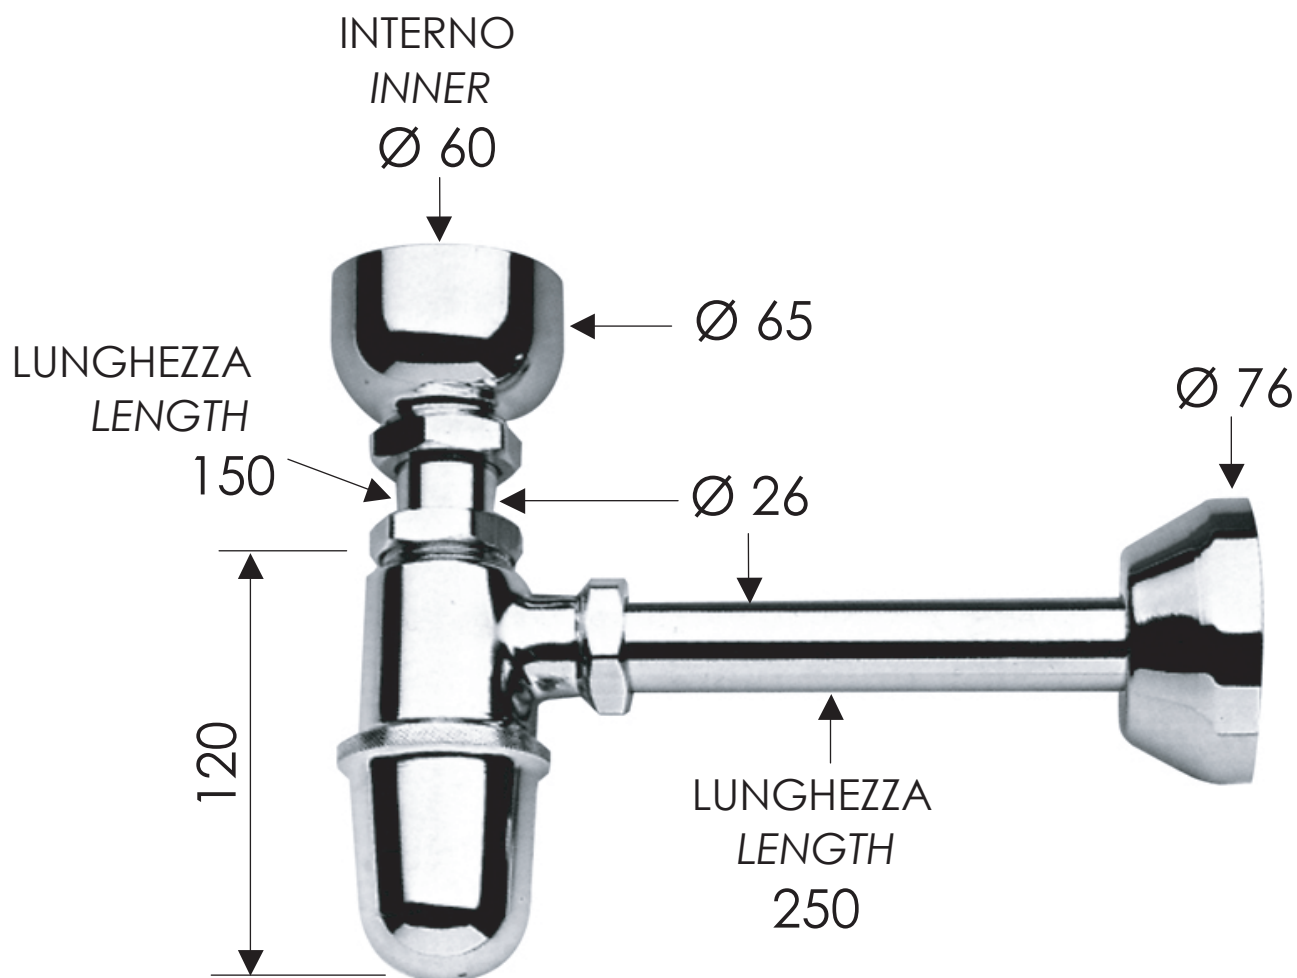

REMER

RUBINETTERIE

SCHEDA TECNICA

TECHNICAL FEATURES

ART. COD.

864

MATERIALI / MATERIALS

OTTONE CROMATO / CHROME PLATED BRASS

CROMATURA / CHROME PLATING

UNI EN 248

Via Leonardo da Vinci 83 - 20062 Cassano d'Adda (MI) Italy - Tel. +39-0363 364211

info@remer.eu www.remer.eu