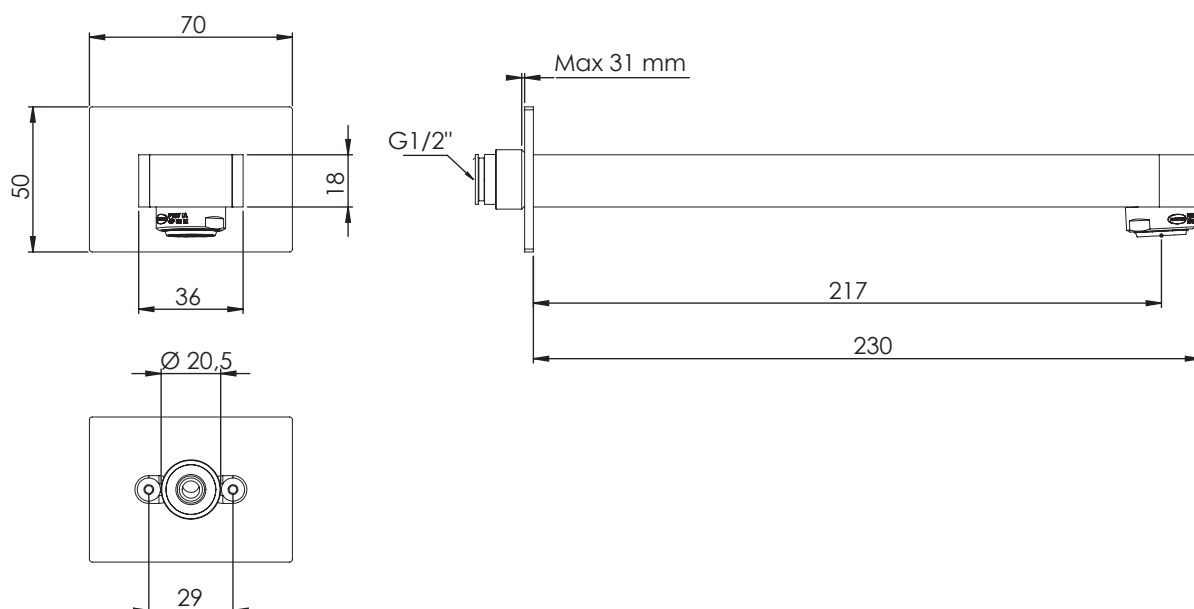

REMER

RUBINETTERIE

SERIE
SERIES

BOCCHIE A PARETE WALL SPOUTS

91LL

CODICE
CODE

IMMAGINE - IMAGE

DESCRIZIONE - DESCRIPTION

Bocca incasso per miscelatore vasca/doccia 23 cm.

Built-in spout for bath/shower mixer cm. 23.

SCHEDA TECNICA - TECHNICAL FEATURES

CARATTERISTICHE - FEATURES

Disponibile in Finitura
Available in Finishing