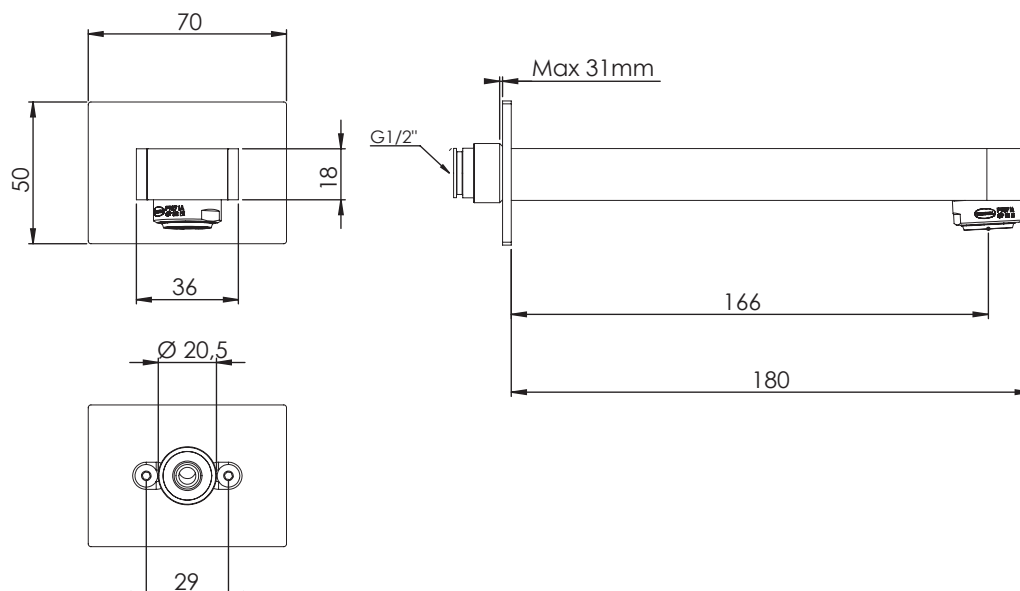

SCHEDA TECNICA - TECHNICAL FEATURES

CARATTERISTICHE - FEATURES

Disponibile in Finitura
Available in Finishing

Perfect Tune
Perfect Tune

FINITURE - FINISHING

NO
Nero Opaco
Matt Black

NP
Nichel Spazzolato
Brushed Nickel

DO
Oro Lucido
Shiny Gold

CR
Cromo
Chrome

BO
Bianco Opaco
Matt White

NPO
Nichel Spazzolato Opaco
Matt Brushed Nickel

BG
Oro Spazzolato
Brushed Gold

CFP
Cromo Nero Spazzolato
Brushed Black Chrome

COMPONENTI - COMPONENTS

Aeratore 83NESI
Aerator 83NESI

REMER Rubinetterie S.p.A.

Via Leonardo Da Vinci, 83 - 20062 Cassano d'Adda (MI) - Italy - Tel. +39 0363 364211 - info@remer.eu - www.remer.eu