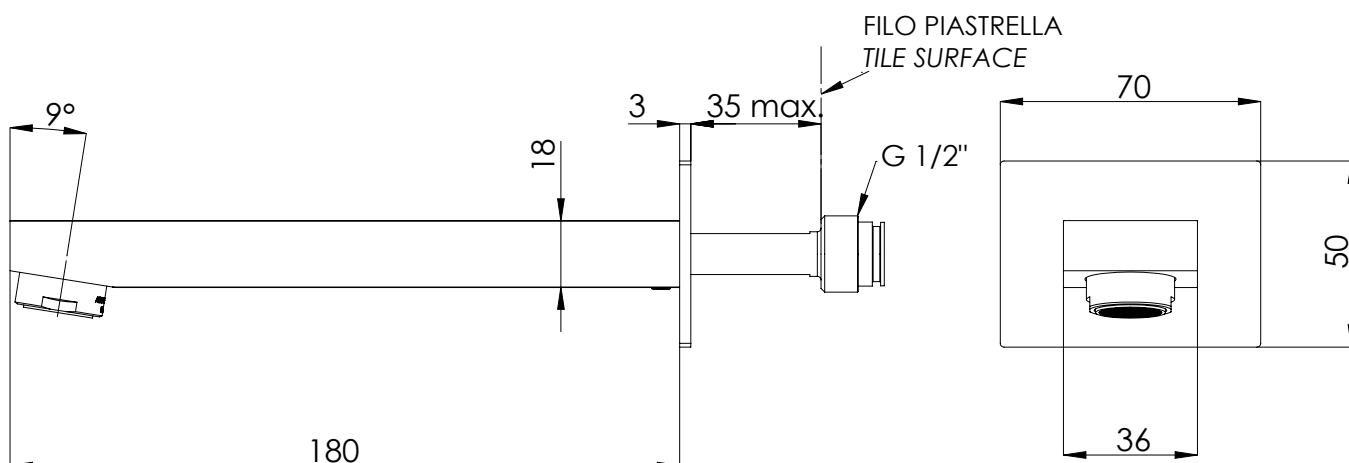

REMER

RUBINETTERIE

SERIE
SERIES

BOCCHIE A PARETE

WALL SPOUTS

91Q

CODICE
CODE

IMMAGINE - IMAGE

DESCRIZIONE - DESCRIPTION

Bocca incasso per miscelatore vasca/doccia Serie Qubika, 18 cm.

Built-in spout for bath/shower mixer Qubika Series, cm 18.

SCHEDA TECNICA - TECHNICAL FEATURES

CARATTERISTICHE - FEATURES

Disponibile in Finitura
Available in Finishing

Perfect Tune
Perfect Tune

FINITURE - FINISHING

NO
Nero Opaco
Matt Black

NP
Nichel Spazzolato
Brushed Nickel

DO
Oro Lucido
Shiny Gold

CR
Cromo
Chrome

BO
Bianco Opaco
Matt White

NPO
Nichel Spazzolato Opaco
Matt Brushed Nickel

BG
Oro Spazzolato
Brushed Gold

CFP
Cromo Nero Spazzolato
Brushed Black Chrome

COMPONENTI - COMPONENTS

Aeratore 83A
Aerator 83A

REMER Rubinetterie S.p.A.

Via Leonardo Da Vinci, 83 - 20062 Cassano d'Adda (MI) - Italy - Tel. +39 0363 364211 - info@remer.eu - www.remer.eu