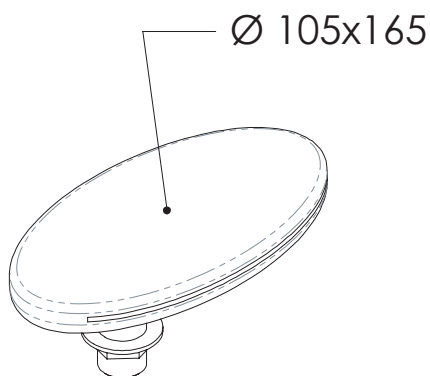

REMER

RUBINETTERIE

SERIE
SERIES

BORDO VASCA DECK BATH MIXERS

91UF07

CODICE
CODE

IMMAGINE - IMAGE

DESCRIZIONE - DESCRIPTION

Bocca bordo vasca a cascata.

Waterfall spout for deck bath.

SCHEDA TECNICA - TECHNICAL FEATURES

CARATTERISTICHE - FEATURES

Disponibile in Finitura
Available in Finishing

Con Getto a Cascata
With Waterfall Jet