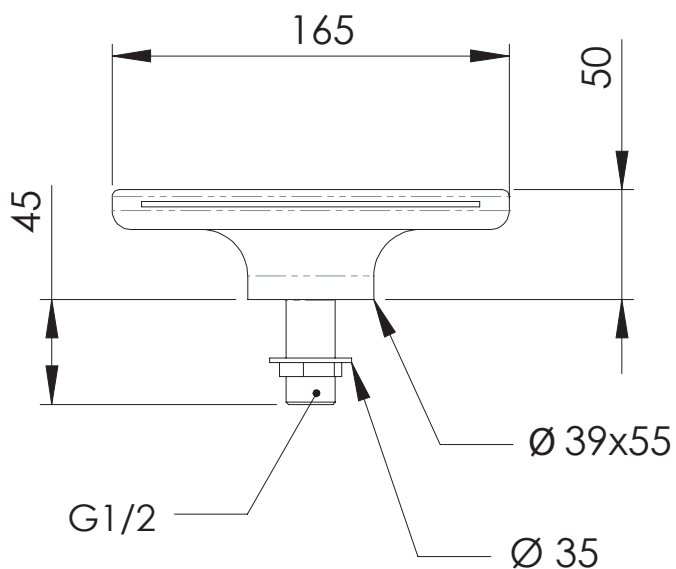

REMER

RUBINETTERIE

SERIE
SERIES

BORDO VASCA DECK BATH MIXERS

91UF07

CODICE
CODE

IMMAGINE - IMAGE

DESCRIZIONE - DESCRIPTION

Bocca bordo vasca a cascata.

Waterfall spout for deck bath.

SCHEDA TECNICA - TECHNICAL FEATURES

CARATTERISTICHE - FEATURES

Disponibile in Finitura
Available in Finishing

Con Getto a Cascata
With Waterfall Jet