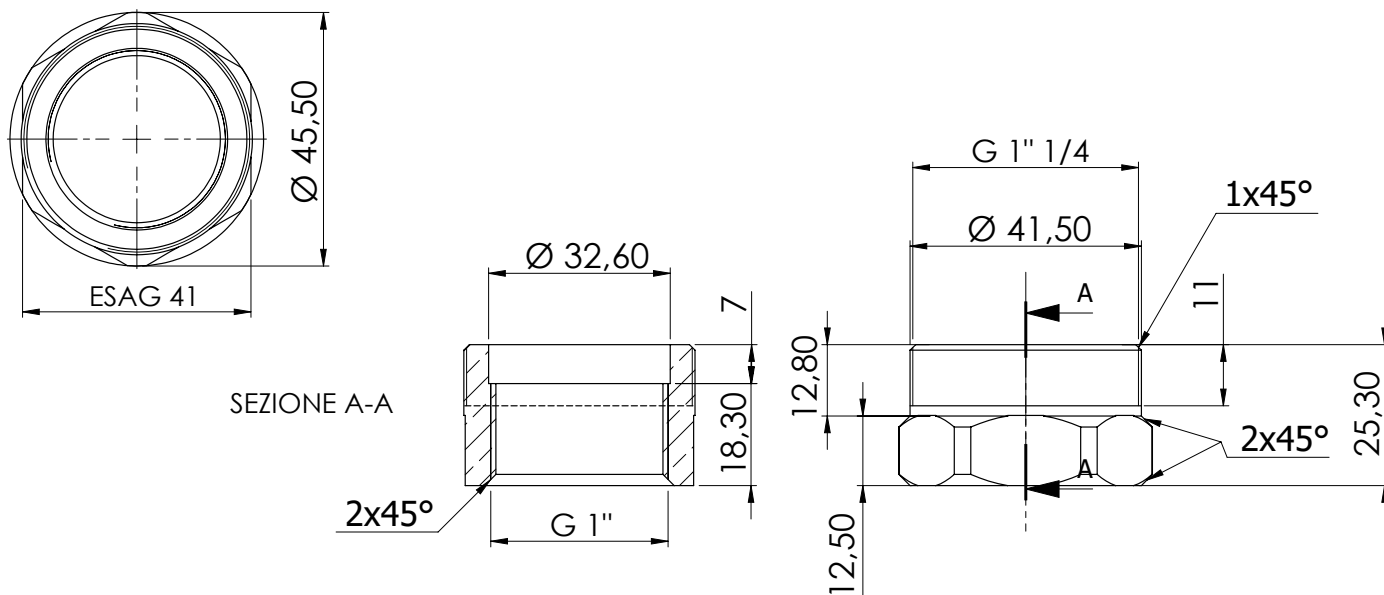

REMER
RUBINETTERIE

SERIE
SERIES

SIFONI
TRAPS AND WASTES
969114M10F

CODICE
CODE

IMMAGINE - IMAGE

DESCRIZIONE - DESCRIPTION

Ghiera per sifoni in ottone cromato, 1"1/4Mx1"F.

C.p. brass reduction for trap, 1"1/4Mx1"F.

SCHEDA TECNICA - TECHNICAL FEATURES

REMER Rubinetterie S.p.A.

Via Leonardo Da Vinci, 83 - 20062 Cassano d'Adda (MI) - Italy - Tel. +39 0363 364211 - info@remer.eu - www.remer.eu