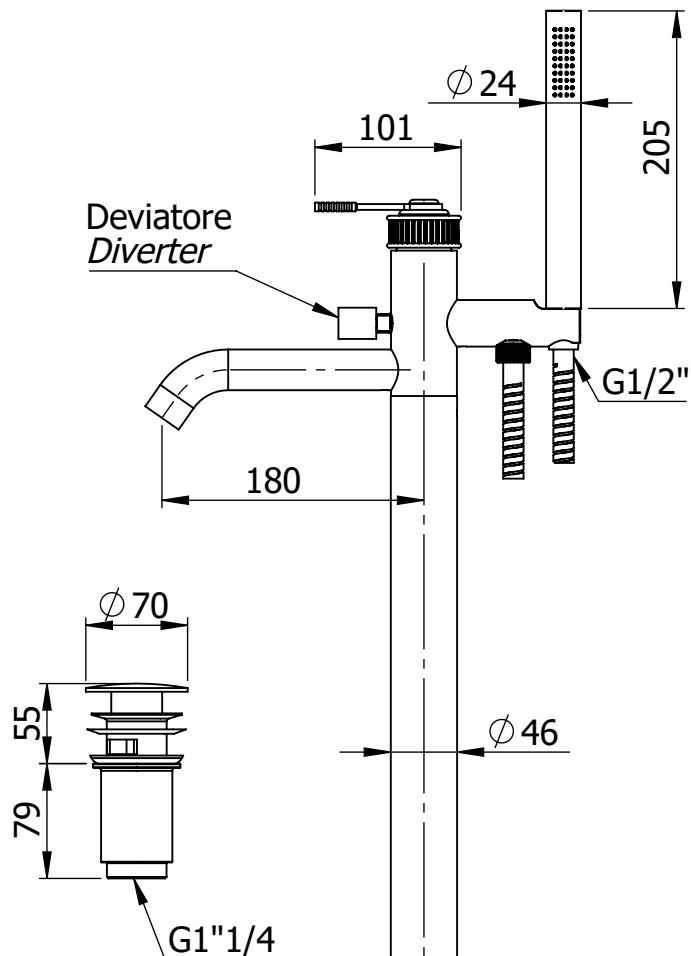

REMER

RUBINETTERIE

Serie Atelier

Cod. articolo

AL08

Descrizione: Miscelatore monocomando bordo vasca da pavimento con kit doccia

Description: Floor mounting freestanding bath mixer with shower kit

Ricambi/ Spare parts
Cartuccia/ Cartridge: R50
Aeratore/ Aerator: 83NEX02

ACQUA CALDA G1/2"
HOT WATER G1/2"

ACQUA FREDDA G1/2"
COLD WATER G1/2"