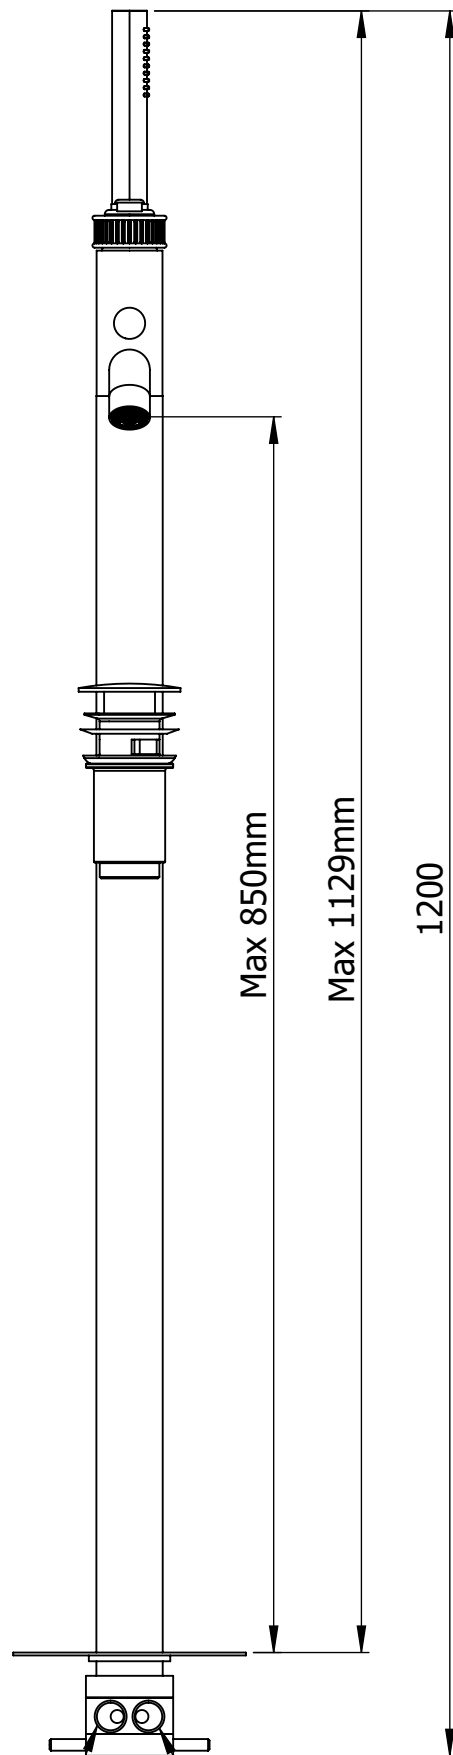

REMER

RUBINETTERIE

Serie Atelier

Cod. articolo

AL08

Descrizione: Miscelatore monocomando bordo vasca da pavimento con kit doccia

Description: Floor mounting freestanding bath mixer with shower kit

Ricambi/ Spare parts
Cartuccia/ Cartridge: R50
Aeratore/ Aerator: 83NEX02

ACQUA CALDA G1/2"
HOT WATER G1/2"

ACQUA FREDDA G1/2"
COLD WATER G1/2"