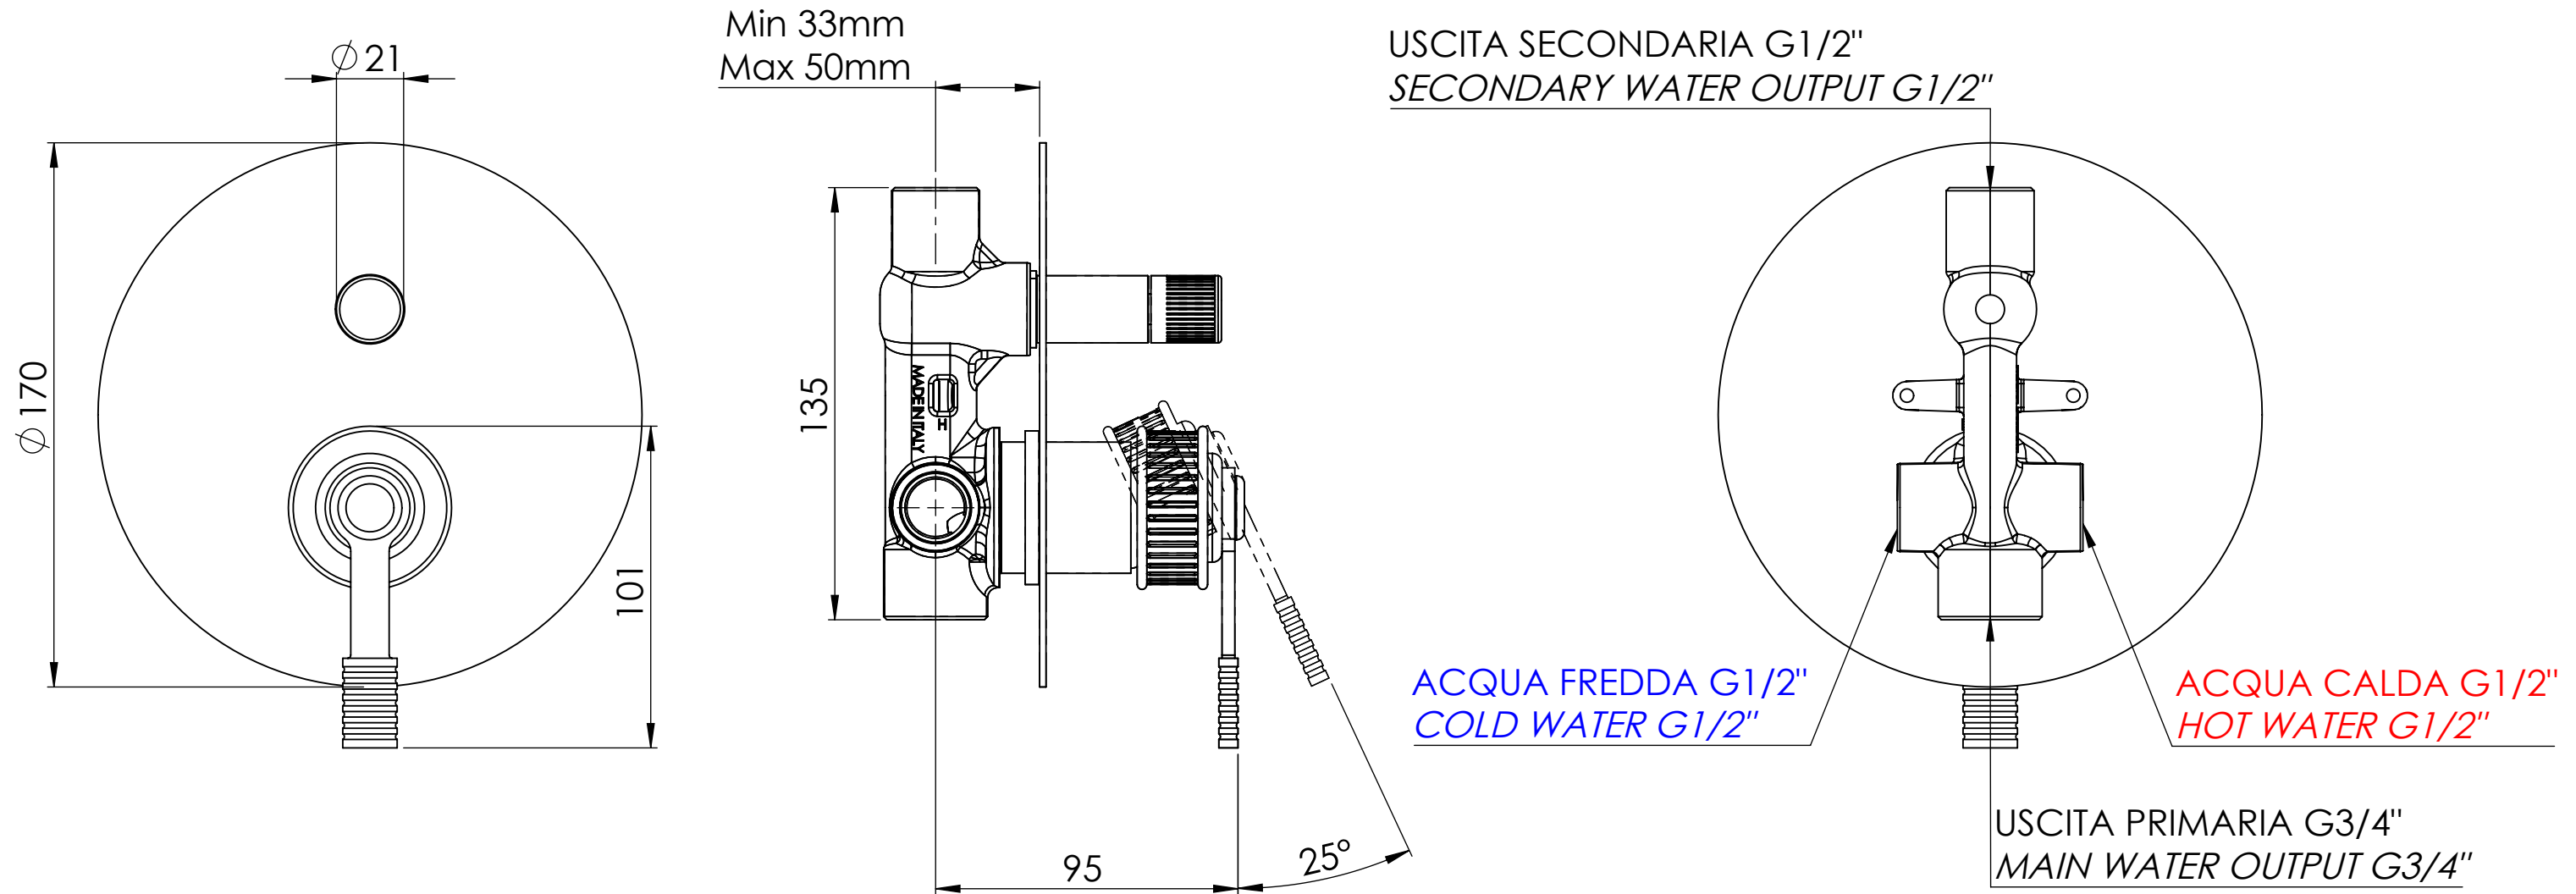

Descrizione: Miscelatore monocomando da Incasso con vitone deviatore a 2 vie

Description: Single lever built-in shower mixer with 2 ways ceramic diverter

Ricambi/Spare parts

Cartuccia/Cartridge:	R52AP
Deviatore/Diverter:	76N09H