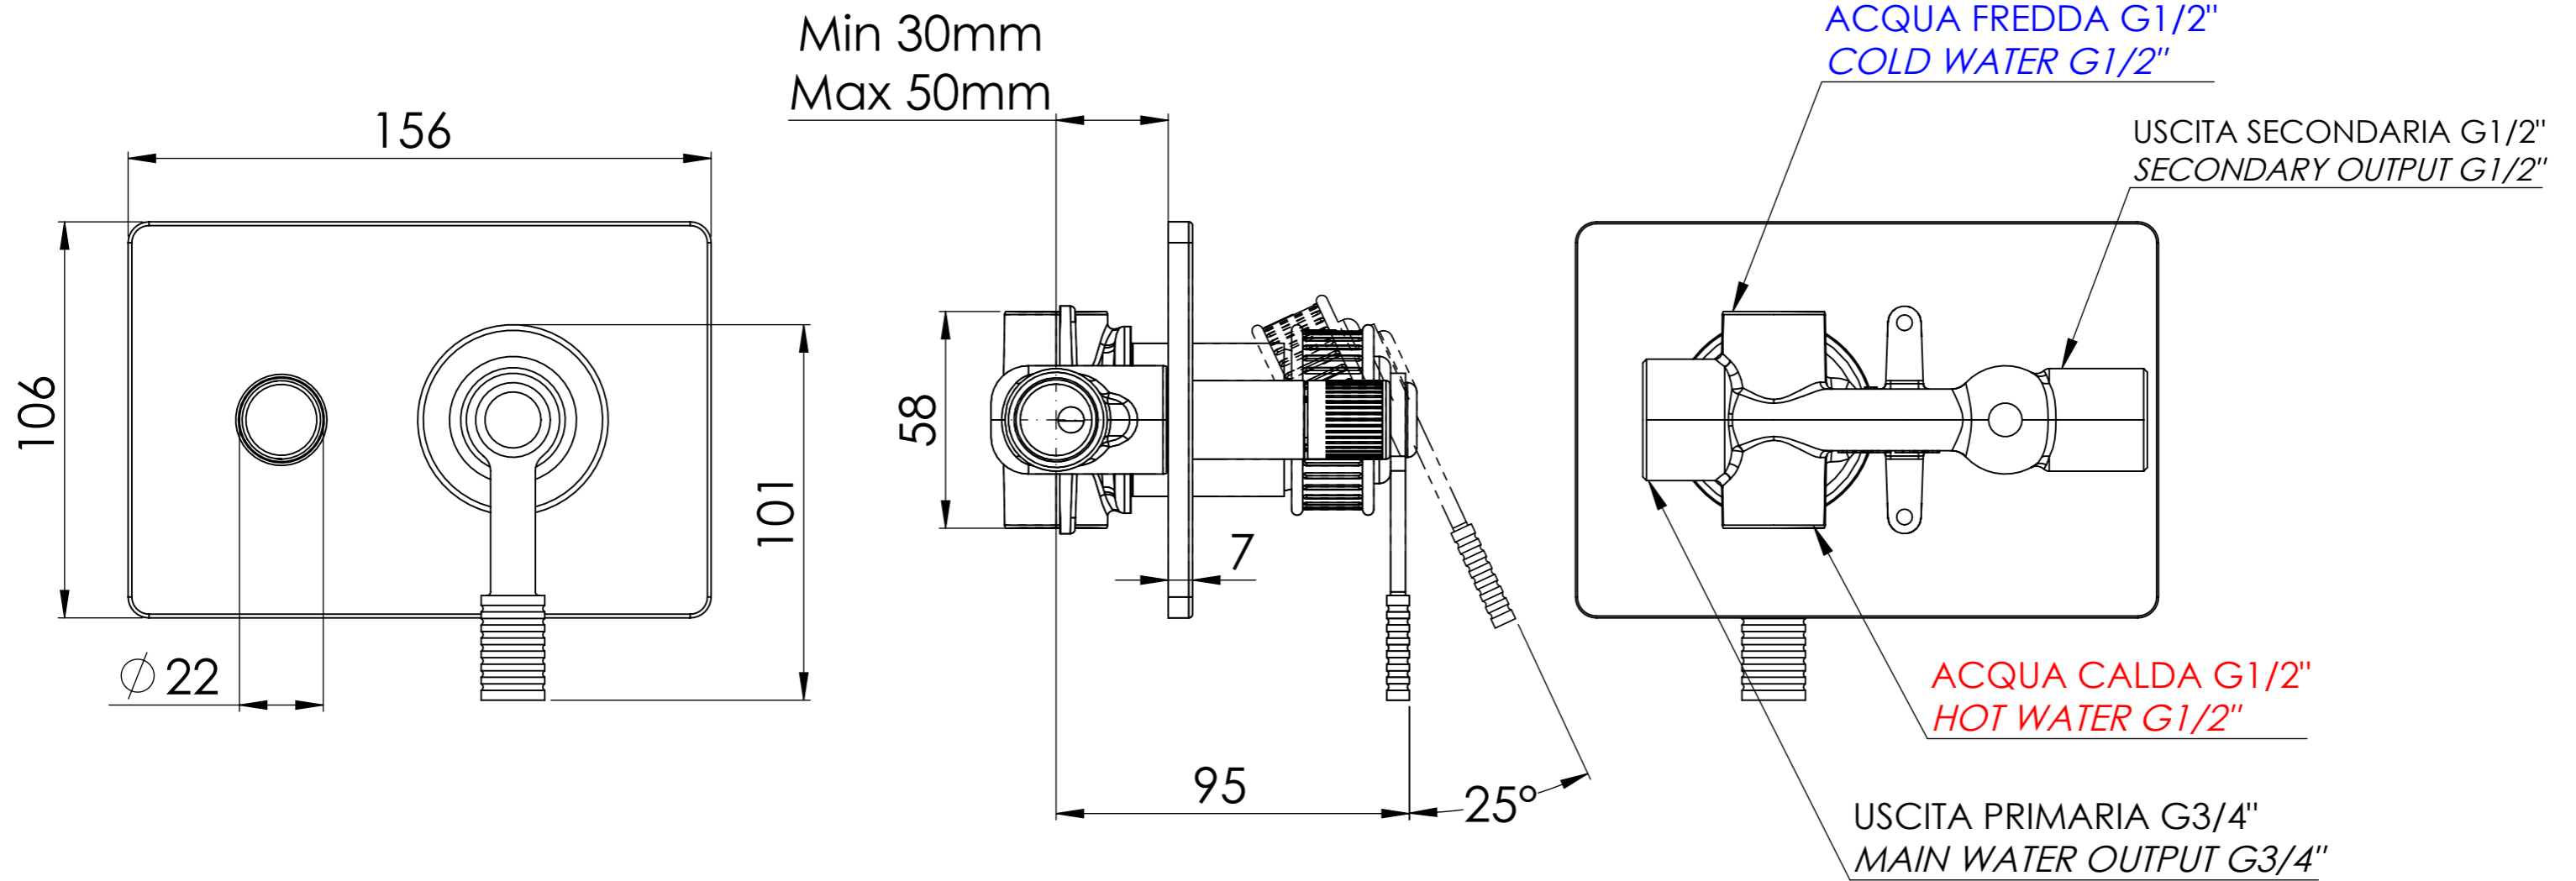

Descrizione: Miscelatore monocomando da incasso con vitone deviatore a due vie

Description: Single lever built-in mixer with two ways head valve diverter

Ricambi/Spare parts
Cartuccia/Cartridge: R52AP
Deviatore/Diverter: 76N09H